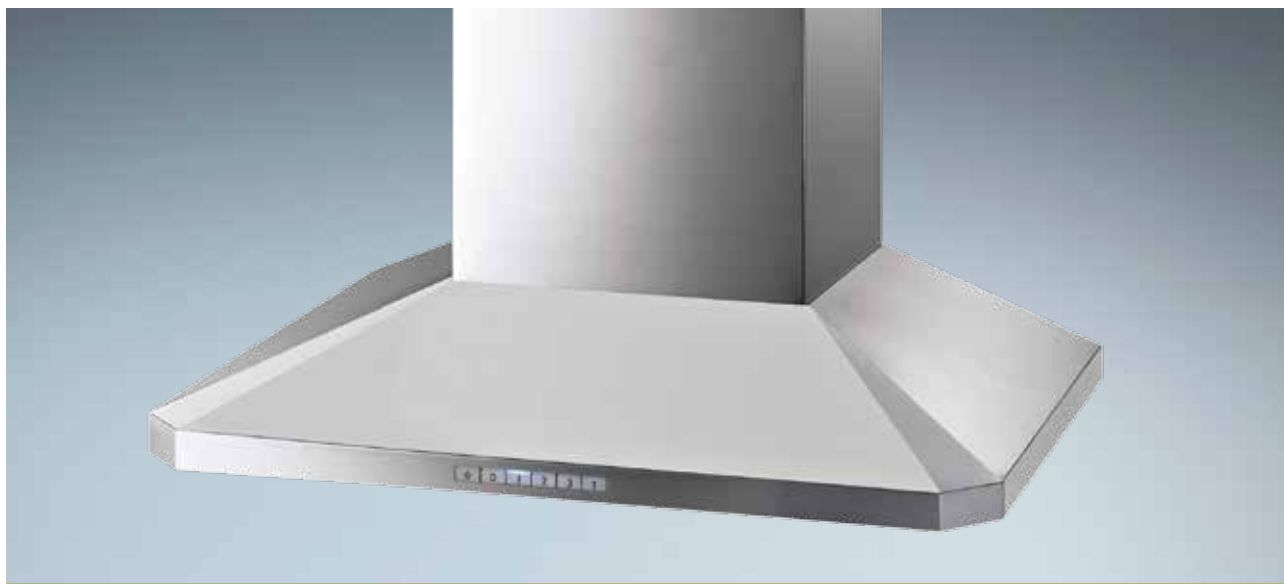

## PRODUKTSPECIFIKATIONER

MODELL:	Väggmonterad
MATERIAL:	Rostfri, Vit eller Svartlackerad
MÅTT:	600,700 eller 900 mm
HASTIGHETER:	3 hastigheter + boost
FILTER:	Aluminiumfilter
BELYSNING:	2 x 2 W LED