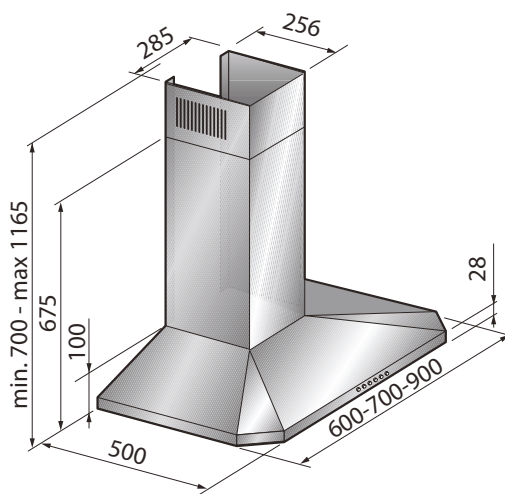

MÅTTSKISS

VÄGGMODELL

Bredd	Utförande	EEL Artikelnr.
600	Vit	103684
600	Svart	103686
600	Rostfri	103687
700	Vit	103688
700	Svart	103689
700	Rostfri	103690
900	Vit	103691
900	Rostfri	103692

TILLBEHÖR TILL DECOR 786

Artikel	EEL Artikelnr.
Slangsats 1,2 meter Ø 160 mm	102441
Kolfilter KF57 (2 st)	102435

THERMEX SCANDINAVIA AB

Importgatan 12 A · S-422 46 Hisings Backa
Tel: 031 - 340 82 00 · Fax: 031 - 26 33 90
www.thermex.se · info@thermex.se