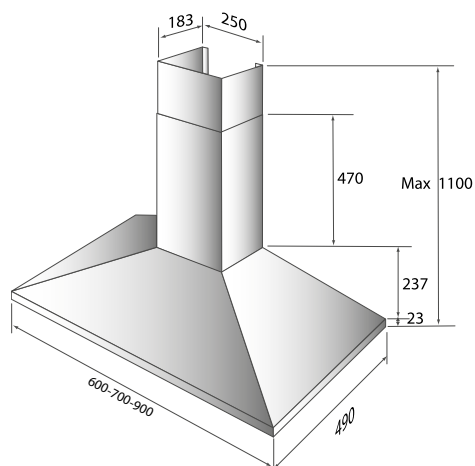

Decor 941

PRODUKTSPECIFIKATIONER

MODELL:	Väggmonterad
MATERIAL:	Rostfri eller vitlackerad
MÅTT:	600, 700 eller 900 mm
HASTIGHETER:	3 hastigheter
FILTER:	Aluminiumfilter
BELYSNING:	2 x 20 W halogenspotlights

TEKNISKA DATA

SPÄNNING:	230 V
LUFTMÄNGD MIN.:	261 m ³
LUFTMÄNGD MAX.:	402 m ³
LJUDNIVÅ:	50-58 db
KANALANSLUTNING:	Ø150 mm
ENERGIKLASS:	D

VÄGGMODELL

Bredd	Utförande	EEL Artikelnr.
600	Vit	102422
600	Rostfri	102423
700	Vit	102424
700	Rostfri	102425
900	Vit	102426
900	Rostfri	102427

TILLBEHÖR TILL DECOR 941

Artikel	EEL Artikelnr.
Slangsats 1,2 meter Ø 160 mm	102441
Kolfilter KF56	102436 (Det behövs 2 st till Decor 941)

MÅTTSKISS

THERMEX SCANDINAVIA AB

Importgatan 12 A · S-422 46 Hisings Backa
Tel: 031 - 340 82 00 · Fax: 031 - 26 33 90
www.thermex.se · info@thermex.se