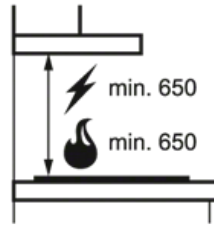

Teknisk data :

- Installation : Vägghängd designkåpa
- Mått HXBXD, mm : 620-995x598x471
- Flödesdynamisk effektivitetsklass : F
- Årlig energiförbrukning, kWh : 93.989325
- Belysningseffektivitetsklass : G
- Fettfiltereffektivitetsklass : C
- Kapacitet, max, m³/h : 430
- Kapacitet, min, m³/h : 230
- Ljudnivå, max, dB(A) : 67
- Ljudnivå, min, dB(A) : 53
- Anslutningsstos, mm : 150
- Min. avstånd till el.häll, cm : 50
- Min. avstånd till gashäll, cm : 65
- Sladdlängd, (ca) m : 1.8
- Elkontakt : Stickkontakt
- Spänning, V : 230
- Effekt lampa, W : 28
- Färg : Rostfritt stål
- Typ av kontrollpanel : Skjutreglage
- Kallrasskydd : Ja
- Kolfilter, modell : EFF75
- Kolfilter, produktnr. : 942 492 436
- Nettovikt, kg : 7
- EAN-kod : 7332543204656
- Produktnummer (PNC) : 942 492 637

Produktbeskrivning :

En klassisk fläkt i rostfritt stål för väggmontering, 60 cm bredd. Fläkten regleras med ett skjutreglage och har 3 hastigheter. Fettfiltren kan maskindiskas. Effektiv halogenbelysning.

Safety distance:
650 mm Electro
650 mm Gas