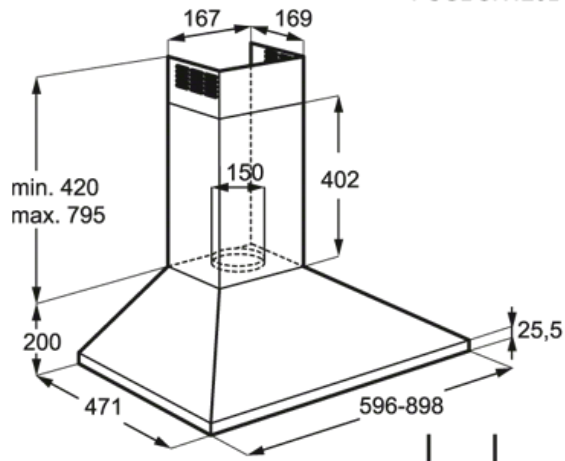

Teknisk data :

- Installation : Vägghängd designkåpa
- Mått HXBXD, mm : 620-995x598x471
- Flödesdynamisk effektivitetsklass : F
- Årlig energiförbrukning, kWh : 93.989325
- Belysningseffektivitetsklass : G
- Fettfiltereffektivitetsklass : C
- Kapacitet, max, m³/h : 430
- Kapacitet, min, m³/h : 230
- Ljudnivå, max, dB(A) : 67
- Ljudnivå, min, dB(A) : 53
- Anslutningsstos, mm : 150
- Min. avstånd till el.häll, cm : 50
- Min. avstånd till gashäll, cm : 65
- Sladdlängd, (ca) m : 1.8
- Elkontakt : Stickkontakt
- Spänning, V : 230
- Effekt lampa, W : 28
- Färg : Rostfritt stål
- Typ av kontrollpanel : Skjutreglage
- Kallrasskydd : Ja
- Kolfilter, modell : EFF75
- Kolfilter, produktnr. : 942 492 436
- Nettovikt, kg : 7
- EAN-kod : 7332543204656
- Produktnummer (PNC) : 942 492 637

Produktbeskrivning :

En klassisk fläkt i rostfritt stål för väggmontering, 60 cm bredd. Fläkten regleras med ett skjutreglage och har 3 hastigheter. Fettfiltren kan maskindiskas. Effektiv halogenbelysning.