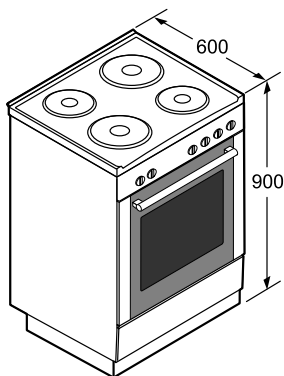

Spis, 60 cm

Vit
HSE 421123U

BOSCH

Invented for life

Mått i mm

* Sockeln går att ta av

Mått i mm

Mått i mm

Extra tillbehör / Passar till

HEZ 317000	Pizzaform, 35 cm
HEZ 325000	Grillplåt 2-delad
HEZ 327000	Pizzasten med träspade
HEZ 331003	Ugnsplåt, emaljerad
HEZ 331011	Emaljerad ugnsplåt, non-stick
HEZ 332011	Långpanna
HEZ 333001	Lock till proffspanna, extra djup
HEZ 333003	Proffspanna
HEZ 334000	Ugnsgaller, ugn med stegar
HZ 10420	Hällskydd spisar 50/60/70 cm

EAN-kod

4242002715551

Basfakta

Anslutningseffekt (W): 8800
Mått i mm (H x B x D): 900 x 600 x 600
Anslutningskabelns längd (cm): 120
Spänning (V): 230