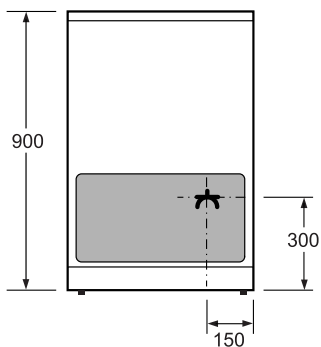

Installation

- Utdragbar förvaringslåda
- Justerbara fötter i höjddled

Medföljande tillbehör

- 2 x Bakplåt i emalj
- 1 x Galler
- 1 x Långpanna

Spis, 60 cm

Vit
HSE 421123U

BOSCH

Invented for life

EAN-kod

4242002715551

Basfakta

Anslutningseffekt (W): 8800
Mått i mm (H x B x D): 900 x 600 x 600
Anslutningskabelns längd (cm): 120
Spänning (V): 230

Spis, 60 cm

Vit
HSE 421123U

BOSCH

Invented for life