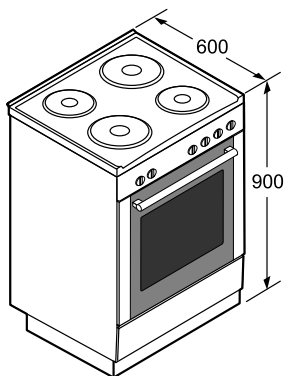

Spis, 60 cm

400 V
Vit
HSE 421123V

BOSCH

Invented for life

Mått i mm

* Sockeln går att ta av

Mått i mm

Mått i mm

Extra tillbehör / Passar till

HEZ 317000	Pizzaform, 35 cm
HEZ 325000	Grillplåt 2-delad
HEZ 327000	Pizzasten med träspade
HEZ 331003	Ugnsplåt, emaljerad
HEZ 331011	Emaljerad ugnsplåt, non-stick
HEZ 332011	Långpanna
HEZ 333001	Lock till proffspanna, extra djup
HEZ 333003	Proffspanna
HEZ 334000	Ugnsgaller, ugn med stegar
HZ 10420	Hällskydd spisar 50/60/70 cm

EAN-kod

4242002715568

Basfakta

Anslutningseffekt (W): 8800
Mått i mm (H x B x D): 900 x 600 x 600
Anslutningskabelns längd (cm): 120
Spänning (V): 400