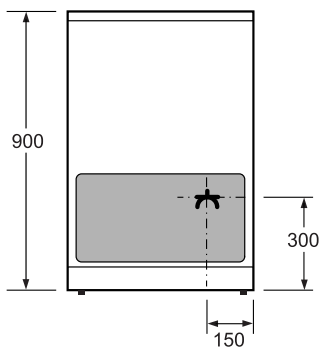

Installation

- Utdragbar förvaringslåda
- Justerbara fötter i höjddled

Medföljande tillbehör

- 2 x Bakplåt i emalj
- 1 x Galler
- 1 x Långpanna

Spis, 60 cm

400 V
Vit
HSE 421123V

BOSCH

Invented for life

EAN-kod

4242002715568

Basfakta

Anslutningseffekt (W): 8800
Mått i mm (H x B x D): 900 x 600 x 600
Anslutningskabelns längd (cm): 120
Spänning (V): 400

Spis, 60 cm

400 V

Vit

HSE 421123V