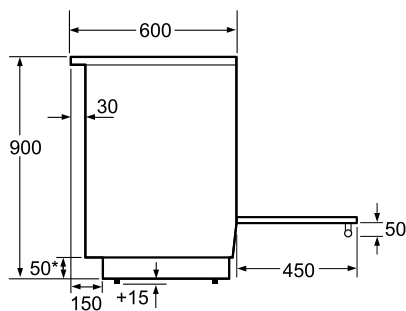

* Sockeln går att ta av

Mått i mm