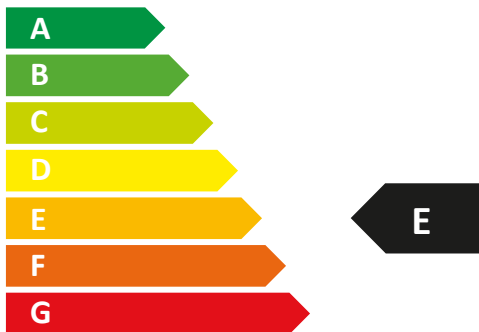

ENERG
енергия · ενεργεια

Y IJA
IE IA

I Electrolux

II ZUSORIGINB

ENERGIA · ЕНЕРГИЯ · ΕΝΕΡΓΕΙΑ
ENERGIJA · ENERGY · ENERGIE · ENERGI

48
kWh/annum

ABCDEF**G**

65
dB

AB**C**DEFG

ABCDEFG

665/2013 - I

ERG LABEL E

900273651