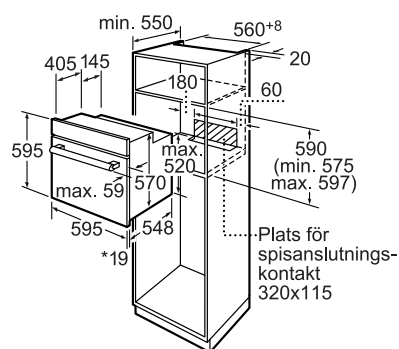

Inbyggnadsugn

Vit
HBA 20B122S

BOSCH

Invented for life

*Vid metallfront 20 mm

Mått i mm