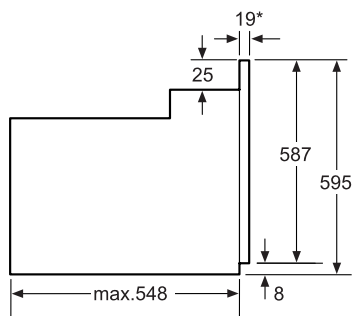

* Vid metallfront 20 mm

Mått i mm