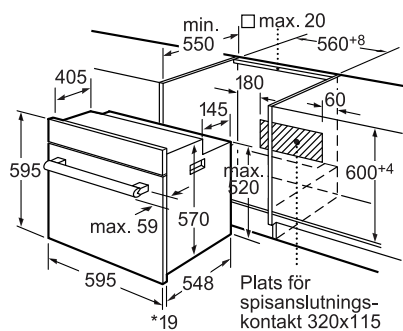

*Vid metallfront 20 mm

Mått i mm