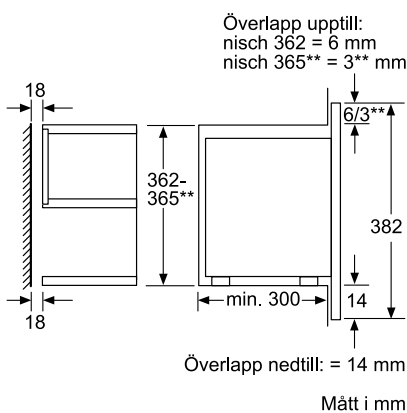

EAN-kod

4242002813769

Basfakta

Anslutningseffekt (W): 1220
Ugnens invändiga mått (H x B x D i mm): 220 x 350 x 270
Mått i mm (H x B x D) (mm): 382 x 594 x 318

Mikrovågsugn för inbyggnad

Rostfritt stål
BFL 634GS1

BOSCH

Invented for life

Nischmått i mm (H x B x D): 362-382 x 560-568 x 300
Anslutningskabelns längd (cm): 150

Skapad: 2015-05-12

Mikrovågsugn för inbyggnad

Rostfritt stål
BFL 634GS1

BOSCH

Invented for life