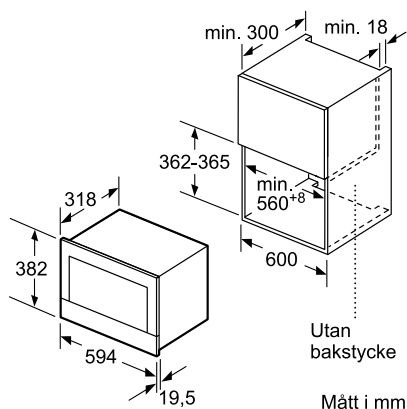

EAN-kod

4242002813769

Basfakta

Anslutningseffekt (W): 1220
Ugnens invändiga mått (H x B x D i mm): 220 x 350 x 270
Mått i mm (H x B x D) (mm): 382 x 594 x 318

Mikrovågsugn för inbyggnad

Rostfritt stål
BFL 634GS1

BOSCH

Invented for life

Nischmått i mm (H x B x D): 362-382 x 560-568 x 300
Anslutningskabelns längd (cm): 150

Skapad: 2015-05-12

Mikrovågsugn för inbyggnad

Rostfritt stål
BFL 634GS1

BOSCH

Invented for life