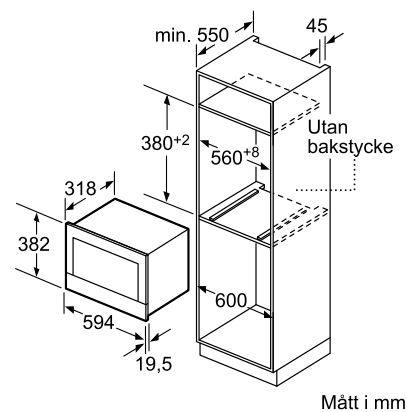

EAN-kod

4242002813769

Basfakta

Anslutningseffekt (W): 1220
Ugnens invändiga mått (H x B x D i mm): 220 x 350 x 270
Mått i mm (H x B x D) (mm): 382 x 594 x 318

Mikrovågsugn för inbyggnad

Rostfritt stål
BFL 634GS1

BOSCH

Invented for life

Nischmått i mm (H x B x D): 362-382 x 560-568 x 300
Anslutningskabelns längd (cm): 150

Skapad: 2015-05-12

Mikrovågsugn för inbyggnad

Rostfritt stål
BFL 634GS1

BOSCH

Invented for life