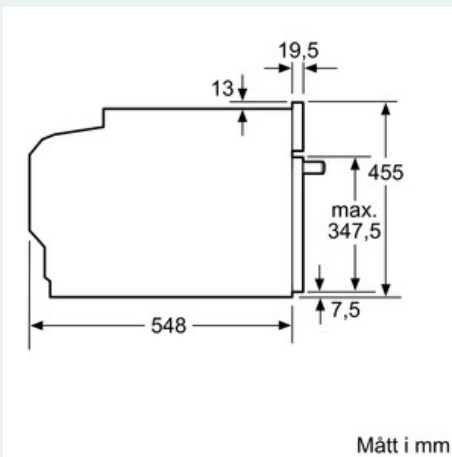

Beskrivning

Tekniska data

Typ av mikrovågsugn : Mikrokombi
 Elektronisk eller mekanisk styrning : Elektronisk
 Färg / Material, front : rostfritt stål
 Mått i mm (H x B x D) (mm) : 455 x 595 x 548
 Ugnens invändiga mått (H x B x D i mm) : 237.0 x 480 x 392.0
 Anslutningskabelns längd (cm) : 120
 Nettovikt (kg) : 36,0
 Bruttovikt (kg) : 38,0
 Max. mikrovågseffekt (W) : 1000
 Anslutningseffekt (W) : 3650
 Säkring (A) : 16
 Spänning (V) : 220-240
 Frekvens (Hz) : 50; 60
 Elkontakt : jordad stickkontakt

Miljö och Säkerhet

- Värmesyddad ugnslucka 30° C, uppmätt vid 180° C över- / undervärme, efter 1 timme, mätpunkt mitt på ugnsluckan
- Övriga säkerhetsfunktioner: barnspärrför ugnsfunktioner, säkerhetsavstängning för ugn, restvärmeindikering, start- / stopptangent, luckströmbrytare

iQ700
Kompakt inbyggnadsugn med mikro
Rostfritt stål
CM636GBS1

Måttskisser

Inbyggnad med häll.

Inbyggnad av kompaktenhet under häll kräver följande bänkskivstjocklek (ev. inkl. stomme).

Hälltyp	min. bänkskivstjocklek	
	ovanpåliggande	plano
Induktionshäll	42 mm	43 mm
Heltäckande induktionshäll	48 mm	53 mm
Gashäll	37 mm	47 mm
Elhäll	28 mm	30 mm