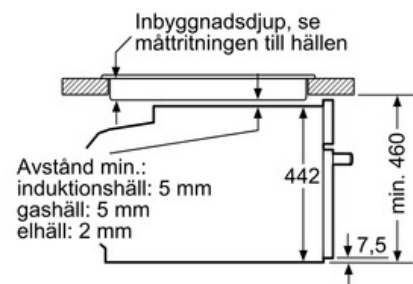

Beskrivning

Tekniska data

Typ av mikrovågsugn : Mikrokombi
 Elektronisk eller mekanisk styrning : Elektronisk
 Färg / Material, front : rostfritt stål
 Mått i mm (H x B x D) (mm) : 455 x 595 x 548
 Ugnens invändiga mått (H x B x D i mm) : 237.0 x 480 x 392.0
 Anslutningskabelns längd (cm) : 120
 Nettovikt (kg) : 36,0
 Bruttovikt (kg) : 38,0
 Max. mikrovågseffekt (W) : 1000
 Anslutningseffekt (W) : 3650
 Säkring (A) : 16
 Spänning (V) : 220-240
 Frekvens (Hz) : 50; 60
 Elkontakt : jordad stickkontakt

Miljö och Säkerhet

- Värmesyddad ugnslucka 30° C, uppmätt vid 180° C över- / undervärme, efter 1 timme, mätpunkt mitt på ugnsluckan
- Övriga säkerhetsfunktioner: barnspärrför ugnsfunktioner, säkerhetsavstängning för ugn, restvärmeindikering, start- / stopptangent, luckströmbrytare

iQ700
Kompakt inbyggnadsugn med mikro
Rostfritt stål
CM636GBS1

Måttskisser

Inbyggnad med häll.

Inbyggnad av kompaktenhet under häll kräver följande bänkskivstjocklek (ev. inkl. stomme).

Hälltyp	min. bänkskivstjocklek	
	ovanpåliggande	plano
Induktionshäll	42 mm	43 mm
Heltäckande induktionshäll	48 mm	53 mm
Gashäll	37 mm	47 mm
Elhäll	28 mm	30 mm