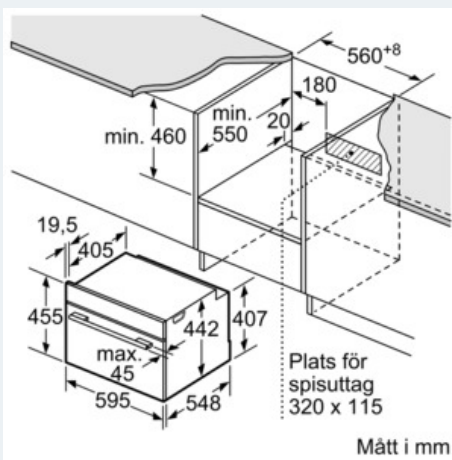

iQ700
Kompakt inbyggnadsugn med mikro
Rostfritt stål
CM636GBS1

Måttskisser