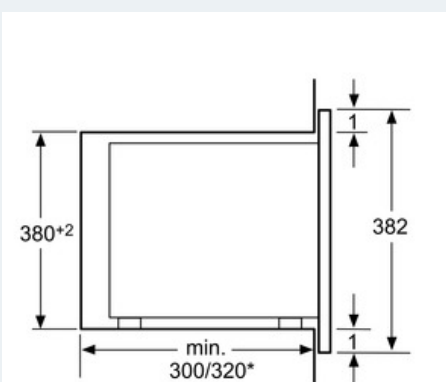

Beskrivning

Tekniska data

Typ av mikrovågsugn : Mikrovågsugnar
Elektronisk eller mekanisk styrning : Elektronisk
Färg / Material, front : vit
Mått i mm (H x B x D) (mm) : 382 x 594 x 317
Ugnens invändiga mått (H x B x D i mm) : 221.0 x 308.0 x 298.0
Anslutningskabelns längd (cm) : 130
Nettovikt (kg) : 16,0
Bruttovikt (kg) : 18,0
Max. mikrovågseffekt (W) : 800
Anslutningseffekt (W) : 1270
Säkring (A) : 10
Spänning (V) : 220-230
Frekvens (Hz) : 50
Elkontakt : jordad stickkontakt

Måttkisser

Mikrovåg
 hörnmontering

Mått i mm

** Vid metallfront 20 mm

Mått i mm

* = värde för enheter med grill

Mått i mm