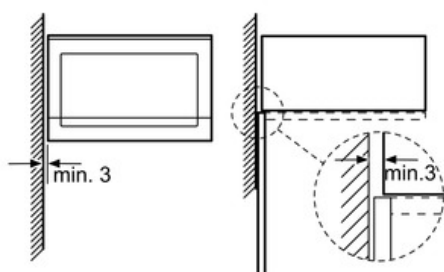

Beskrivning

Tekniska data

Typ av mikrovågsugn : Mikrovågsugnar
Elektronisk eller mekanisk styrning : Elektronisk
Färg / Material, front : vit
Mått i mm (H x B x D) (mm) : 382 x 594 x 317
Ugnens invändiga mått (H x B x D i mm) : 221.0 x 308.0 x 298.0
Anslutningskabelns längd (cm) : 130
Nettovikt (kg) : 16,0
Bruttovikt (kg) : 18,0
Max. mikrovågseffekt (W) : 800
Anslutningseffekt (W) : 1270
Säkring (A) : 10
Spänning (V) : 220-230
Frekvens (Hz) : 50
Elkontakt : jordad stickkontakt

Komfort

- Minnesfunktion (1 inställning)
- Elektronisk klocka

Design

- Luckan är vänsterhängd
- För inbyggnad i 60 cm brett överskåp (min. 30 cm djup), kan även installeras i ett 60 cm brett högskåp

iQ500
Mikrovågsugn, vänsterhängd
Vit
HF15M264

Måttkisser

Mikrovåg
 hörnmontering

Mått i mm

** Vid metallfront 20 mm

Mått i mm

* = värde för enheter med grill

Mått i mm