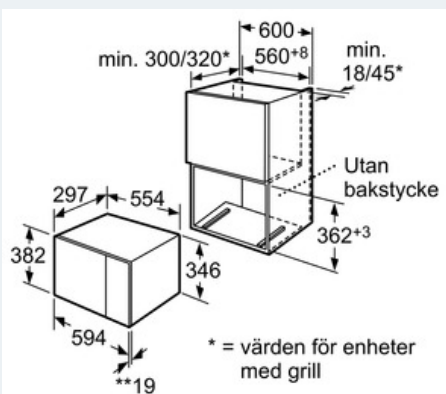

Beskrivning

Tekniska data

Typ av mikrovågsugn : Mikrovågsugnar
Elektronisk eller mekanisk styrning : Elektronisk
Färg / Material, front : vit
Mått i mm (H x B x D) (mm) : 382 x 594 x 317
Ugnens invändiga mått (H x B x D i mm) : 221.0 x 308.0 x 298.0
Anslutningskabelns längd (cm) : 130
Nettovikt (kg) : 16,0
Bruttovikt (kg) : 18,0
Max. mikrovågseffekt (W) : 800
Anslutningseffekt (W) : 1270
Säkring (A) : 10
Spänning (V) : 220-230
Frekvens (Hz) : 50
Elkontakt : jordad stickkontakt

Komfort

- Minnesfunktion (1 inställning)
- Elektronisk klocka

Design

- Luckan är vänsterhängd
- För inbyggnad i 60 cm brett överskåp (min. 30 cm djup), kan även installeras i ett 60 cm brett högskåp

iQ500
Mikrovågsugn, vänsterhängd
Vit
HF15M264

Måttkisser

Mikrovåg
 hörnmontering

Mått i mm

** Vid metallfront 20 mm

Mått i mm

* = värde för enheter med grill

Mått i mm