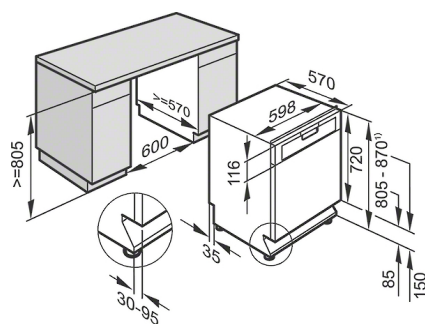

Diskmaskiner för underbyggnad med besticklåda för högsta komfort.

G 4203 SCU