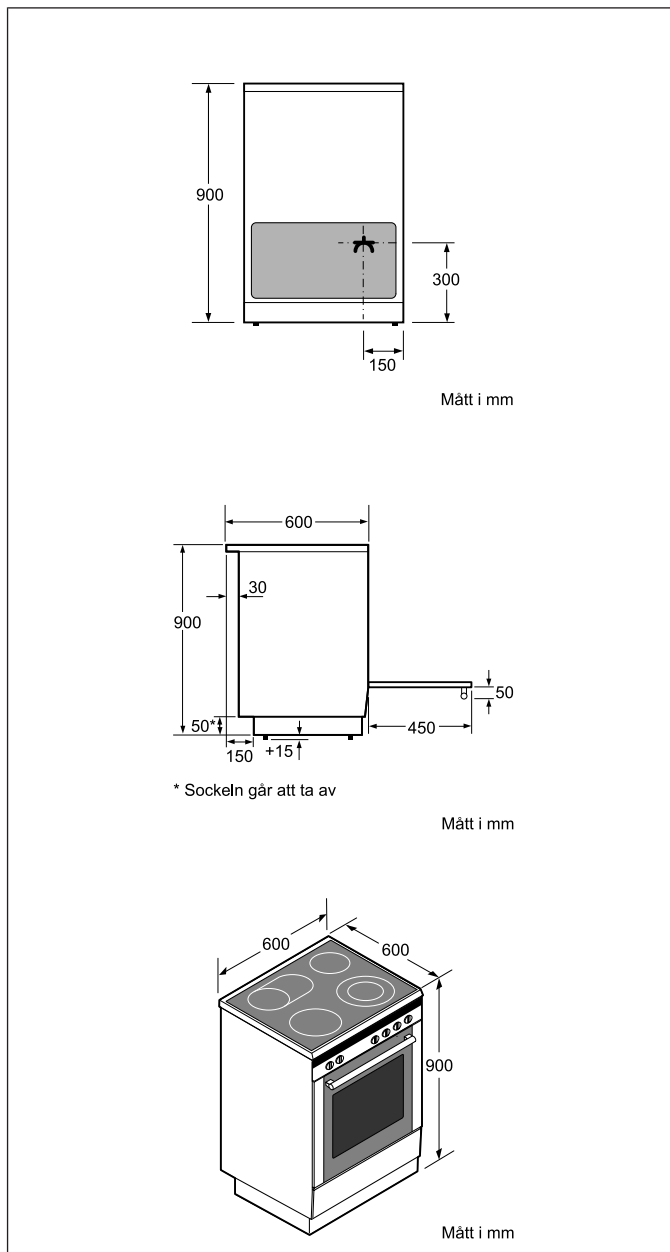

Design

- Digital funktionsdisplay
- Display som visar energiförbrukning
- Nedsänkbara vred, cylindervred
- Innerlucka i helglas

special
edition

Spis, 60 cm Rostfritt stål HA 858541U

Miljö och Säkerhet

- Säkerhet håll: 2-stegs restvärmeindikering för varje kokzon
- Säkerhet håll: Automatisk säkerhetsavstängning, controlPanel Pause -funktion underlättar rengöring genom att låsa kontrollpanelen i 35 sekunder, barnsäkring, kokkärlsavkänning, powerManagement funktion
- Säkerhet ugn: barnspärrför ugnsfunktioner, mekanisk luckspärr, säkerhetsavstängning för ugn, inbyggd kylfläkt
- Värmeskyddad ugnslucka 30° C, uppmätt vid 180° C över- /undervärme, efter 1 timme, mätpunkt mitt på ugnsluckan

EAN-kod

4242003700082

Basfakta

Anslutningseffekt (W): 10500
Mått i mm (H x B x D) (mm): 900 x 600 x 600
Anslutningskabelns längd (cm): 120
Spänning (V): 220-240

Zoner / Plattor - storlek och effekt

			
180 mm 1.8 kW	180 mm 1.8 kW	145 mm 1.4 kW	210 mm 2.2 kW