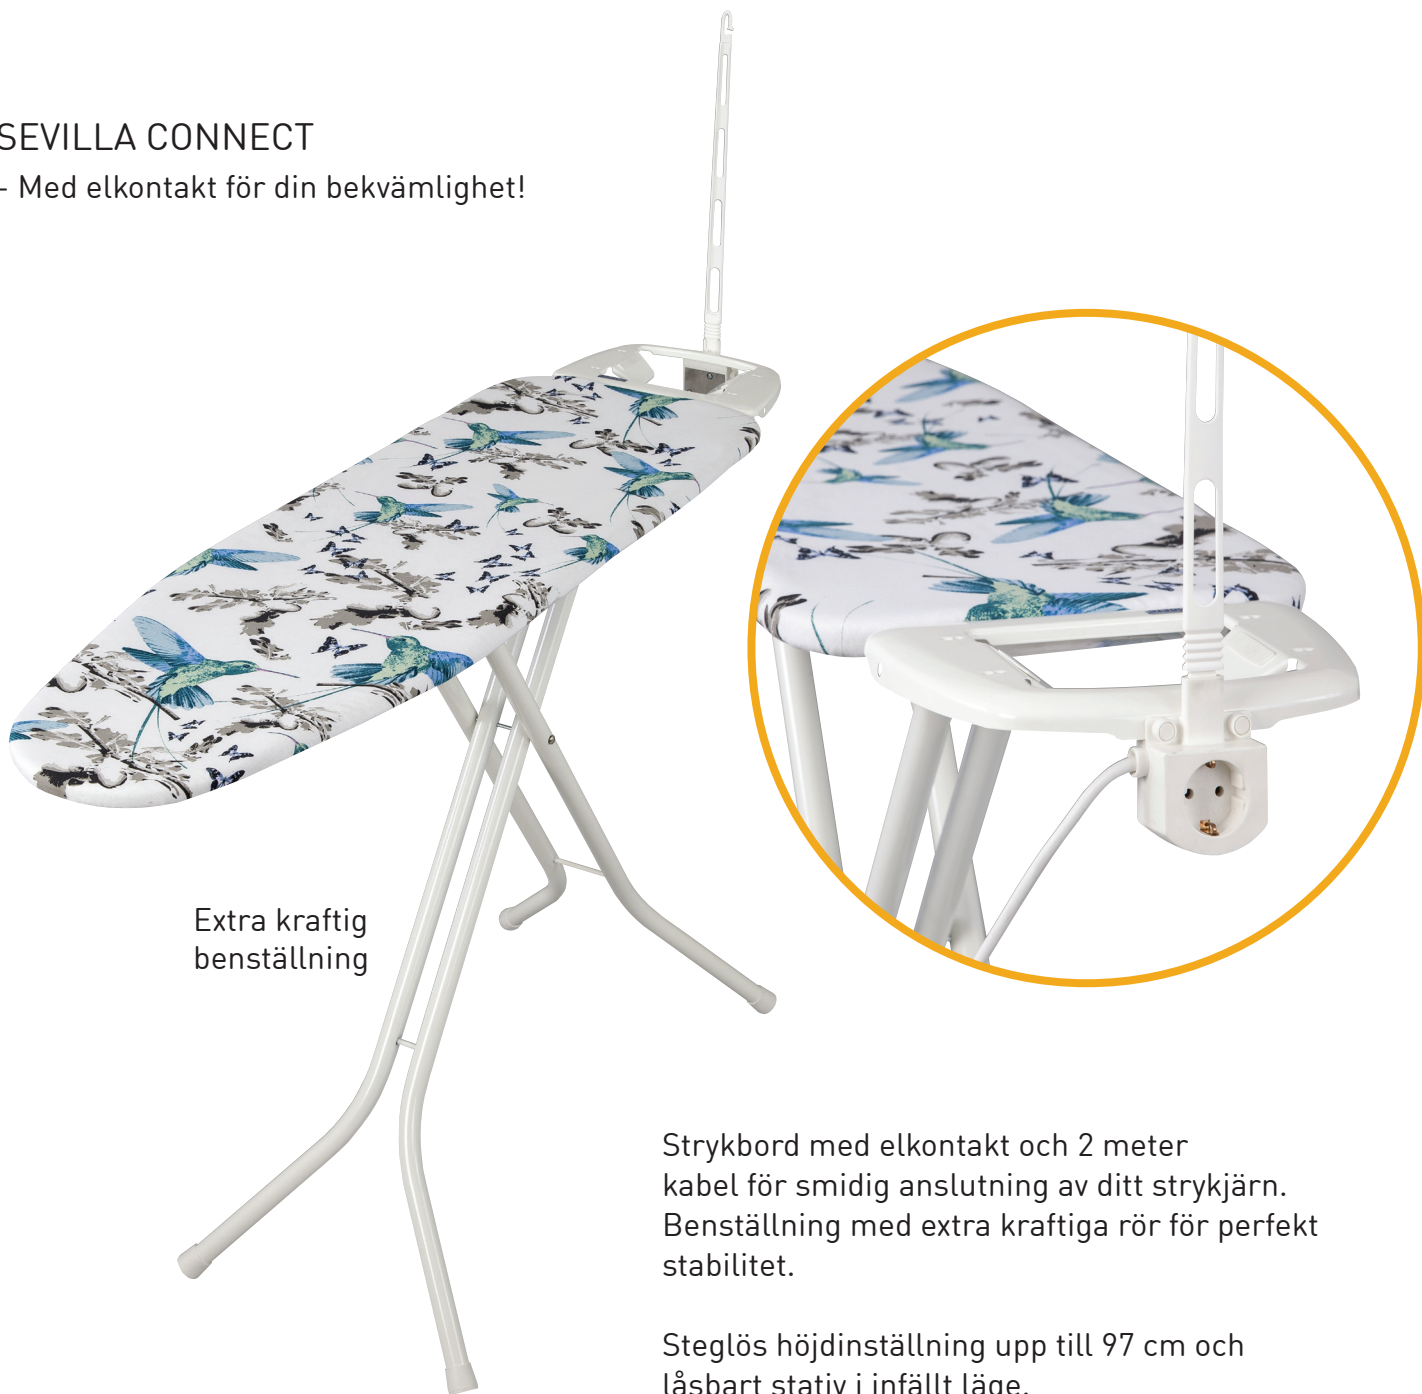

SEVILLA CONNECT

- Med elkontakt för din bekvämlighet!

Extra kraftig
benställning

Strykbord med elkontakt och 2 meter kabel för smidig anslutning av ditt strykjärn. Benställning med extra kraftiga rör för perfekt stabilitet.

Steglös höjdinställning upp till 97 cm och låsbart stativ i infällt läge. Miljövänligt bomullsöverdrag med tjock filtstopning för bästa strykresultat.

Art nr

2625 Sevilla Connect

EAN

7315542625004