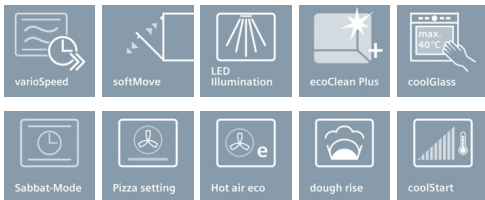

iQ700
Inbyggnadsugn med mikrofunktion
rostfritt stål, svart
HM655GNS1S

Inbyggnadsugn med mikro-funktion för flexibel och tidsparande matlagning.

- ✓ TFT Display: lättläst från alla håll.
- ✓ ecoClean Plus: smidig rengöring tack vare särskild ytbeläggning.
- ✓ cookControl Plus: garanterad framgång med ett stort antal rätter.
- ✓ softMove: mjuk öppning och stängning av ugnsluckan.

Ugnstyp / Ugnsfunktioner

- Ugnsvolym: 67 l
- 10 ugnsfunktioner: 4D-varmluft, varmluft eco, över-/undervärme, över-/undervärme eco, varmluftgrill, stor variogrill, liten grill, pizzaläge, coolStart, separat undervärme
- Uppvärmningsmetoder med mikro: mikrovågor, varmluft i kombination med mikro
- Temperaturintervall 30 °C - 300 °C
- Inverterteknologi - skonsam uppvärmning
- 5 effektlägen: (90 W, 180 W, 360 W, 600 W, 900 W) med Inverter
- Praktiska ugnsfunktioner: temperaturförslag, visar aktuell ugnstemperatur, uppvärmningskontroll, cookControl, sabbatläge
- cookControl Plus - välj din maträtt och få optimala ugnsställningar automatiskt: bak- och matlagningsprogram
- Antal automatikprogram: 14 st

Design

- TFT-Display med klartext
- Mjukstängande och -öppnande ugnslucka, softMove
- Digitalur
- Ugnens insida i antracit-färgad emalj

Komfort

- ecoClean Plus rengöring på tak, bakpanel, gavlar
- LED-belysning, ugnsbelysningen kan stängas av
- Snabbstart, med automatisk återgång
- Teleskoputdrag, 1 nivå
- Inbyggd kylfläkt