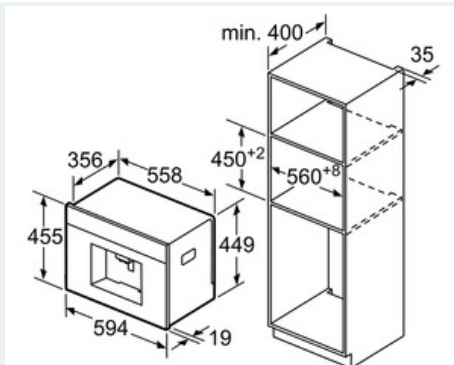

Beskrivning

Tekniska data

Ångmunstycke : Ja
 Vattensäkerhetssystem : Nej
 Möjliga koppstorlekar : Alla koppar
 Produktmått i mm (H x B x D) : 455 x 594 x 385
 Nischmått i mm (H x B x D) : 449 x 558 x 356
 Anslutningseffekt (W) : 1600
 Säkring (A) : 10
 Spänning (V) : 220-240
 Frekvens (Hz) : 50/60
 Elkontakt : jordad stickkontakt

Helautomatisk espressomaskin
Rostfritt stål
CT636LES1

Måttskisser

Ta ur bön- och vattenbehållaren framifrån.
Rekommenderad inbyggnadshöjd 95-145 cm.

Mått i mm