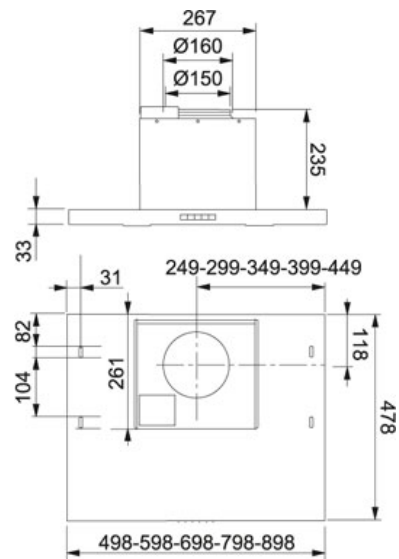

PRODUKTBLAD

PRODUCT FAMILY: Hoods FINISH: Rustfritt stål SERIES: F600 MODEL: F600 60CM

Produkt info

Artikel nummer	110.0063.813
Old article number	60019001
Energieeffektivitetsklasse	D
Type	Semi-integrated
Hood Type Sweden	Spisfläkt
Hood Type	Integrated built-in
Width Hood in cm	60
Number of speeds	4+int.
Capacity DIN IEC 61591 Int.	600 m3/h
Capacity DIN IEC 61591 Max.	360 m3/h
Capacity DIN IEC 61591 Min.	120 m3/h
Noiselevel DIN EN 60704-3 Int.	72 dB(A)
Noiselevel DIN EN 60704-3 Max.	61 dB(A)
Noiselevel DIN EN 60704-3 Min.	34 dB(A)
Power (W)	205 W
Illumination	Halogen Lamps 2x20W
Voltage	230 V
Type of Controls	Electronic touch control
Recommended positioning height above hob	500mm Electric - 650mm Gas