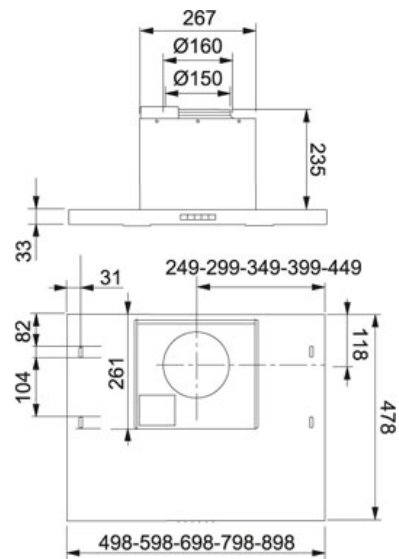

PRODUKTBLAD

PRODUCT FAMILY: **Hoods** FINISH: **White** SERIES: **600** MODEL: **600 70CM**

Produkt info

Artikel nummer	110.0063.937
Old article number	60000001
Energieeffektivitetsklasse	D
Type	Semi-integrated
Hood Type Sweden	Spisfläkt
Hood Type	Integrated built-in
Width Hood in cm	70
Number of speeds	4+int.
Capacity DIN IEC 61591 Int.	600 m3/h
Capacity DIN IEC 61591 Max.	360 m3/h
Capacity DIN IEC 61591 Min.	120 m3/h
Noiselevel DIN EN 60704-3 Int.	72 dB(A)
Noiselevel DIN EN 60704-3 Max.	61 dB(A)
Noiselevel DIN EN 60704-3 Min.	34 dB(A)
Power (W)	205 W
Illumination	Halogen Lamps 2x20W
Voltage	230 V
Type of Controls	Electronic touch control
Recommended positioning height above hob	500mm Electric - 650mm Gas