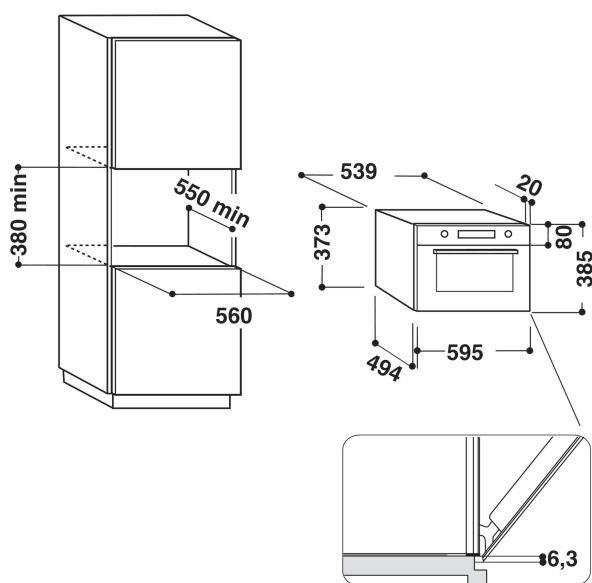

AMW 730/WH

12NC: 858773001940

EAN-kod: 8003437394997

Whirlpool

SENSING THE DIFFERENCE

PRODUKTEGENSKAPER

Produktgrupp	Mikrovågsugn
Produktnamn	AMW 730/WH
Färg	Vit
Typ av mikrovågsugn	Mikrovåg + grill
Konstruktion	Inbyggd
Typ av reglage	Elektronisk
Typ av kontrollinställning och signalenheter	LCD
Grillfunktion	Ja
Crisp	Ja
Steam	Saknas
Varmluftsfunktion	Saknas
Klocka	Ja
Automatiska program	Ja
Höjd	385
Bredd	595
Djup	468
Min inbyggnadshöjd i nisch	380
Min inbyggnadsbredd i nisch	556
Inbyggnadsdjup i nisch	550
Nettovikt (kg)	27
Ugnsvolym (l)	31
Roterande tallrik	Ja
Roterande tallrik, diameter (mm)	325
Typ av ugnsrengöring	Saknas

TEKNISKA DATA

Ström (A)	10
Spänning (V)	230
Frekvens (Hz)	50
Nätkabelns längd (cm)	135
Elkontakt	Saknas
Timer	Timer
Max. grilleffekt (W)	800
Typ av grill	Kvarts
Material i ugnsutrymmet	Rostfritt stål
Invändig belysning	Ja
Grillfunktion	Ja
Placering av belysning	Right side