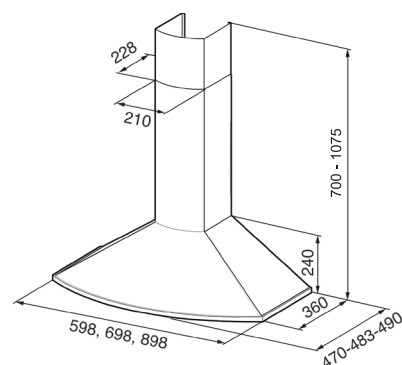

TENDER

PRODUKTINFORMATION

Kupa för väggmontage. Halogenbelysning. Metalltrådsfilter. Elektronisk brytare. Låg ljudnivå. Intensivläge och tidsstyrd efterventilation. Easy Clean motorpaket.

ARTIKEL	ART.NR FRANKE
Rf, 60 cm	110.0073.722
Rf, 70 cm	110.0084.339
Rf, 90 cm	110.0073.739

Bredd	60, 70 och 90 cm
Färg	Rostfri
Luftmängd	125 - 675 m ² /h
Ljudeffektsnivå	37-72 db(A)
Motoreffekt	205 W
Osuppfångning	95%
Energiklass	D
Belysning	2 x 20 W halogen
Hastigheter	EVL + 3 + intensiv
Elanslutning	230 V skyddsjordad
Montagehöjd	500mm för elspis 650 mm för gasspis
Kanalanslutning	Ø 125/150/160 mm