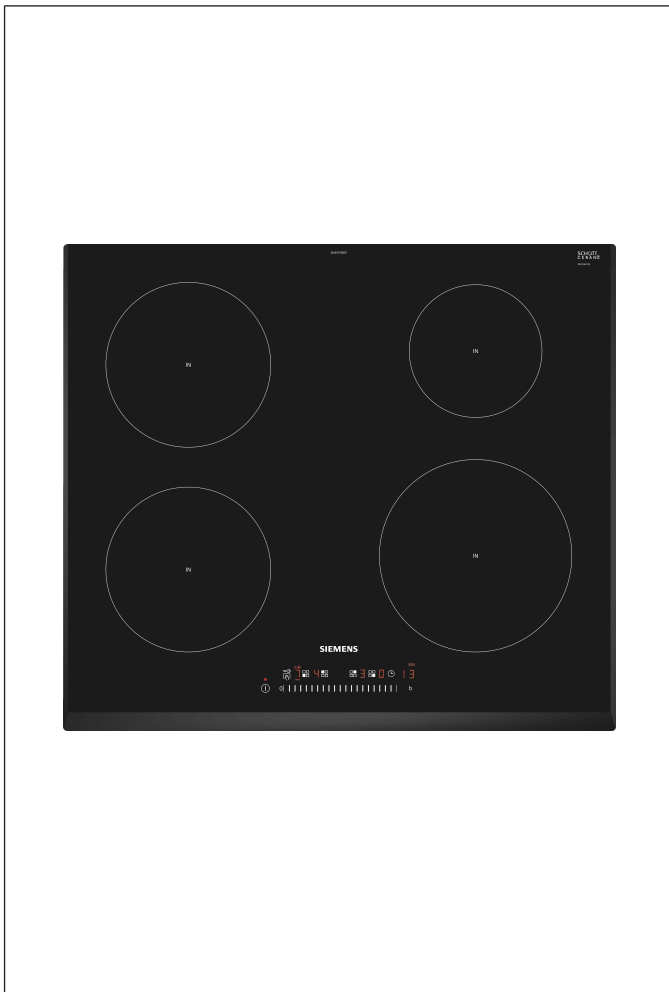

## Induktionshäll, 60 cm U-facette Design EH 651FEB1E

**NYHET!**

EH 651FEB1E **U-facette**