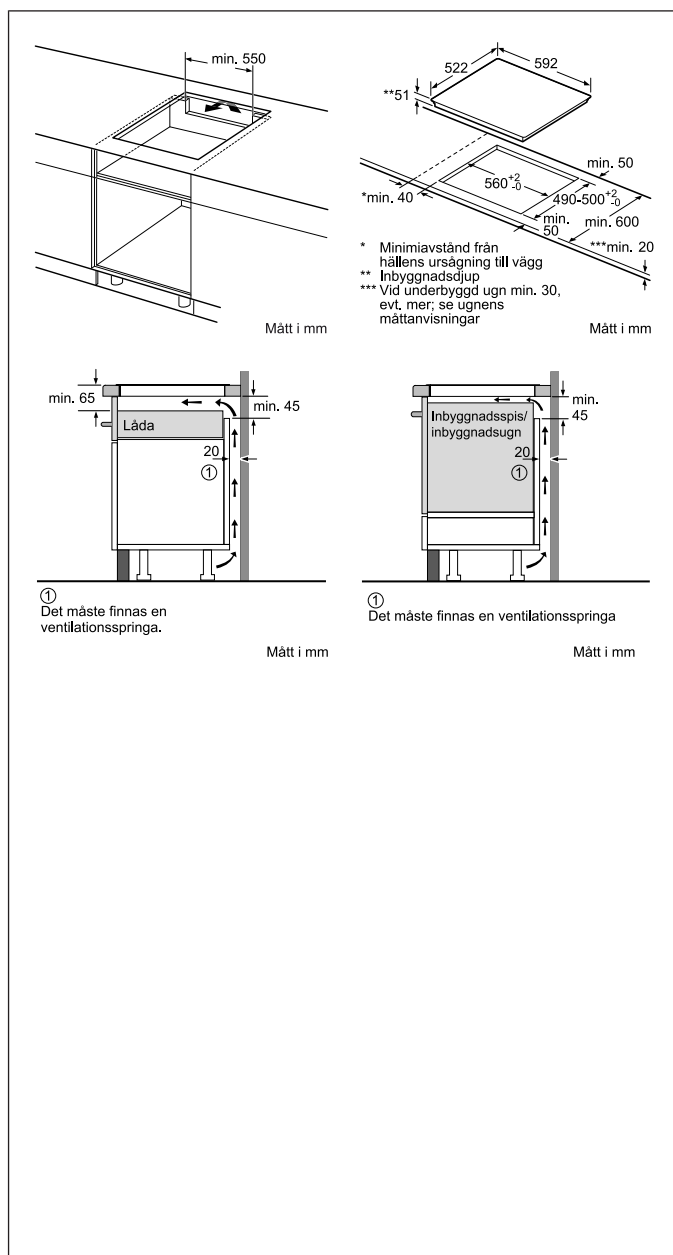

Induktionshäll, 60 cm U-facette Design EH 651FEB1E