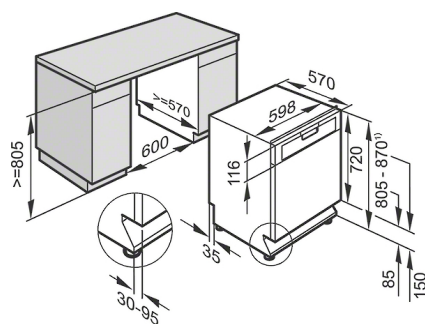

Underbyggnads-diskmaskiner med BrilliantLight och 3D-besticklåda för högsta komfort.

G 6512 SCU