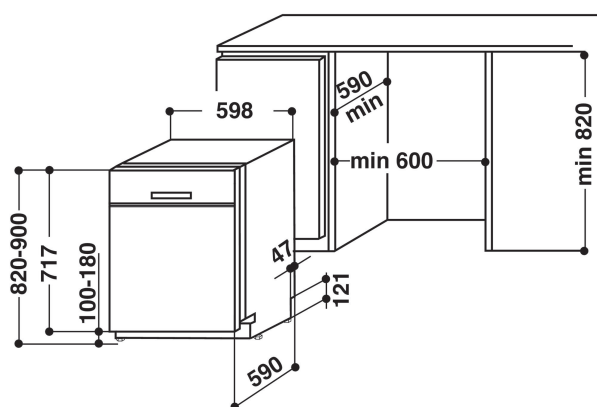

WU0 3T321

12NC: 859991021020

EAN-kod: 8003437205316

Whirlpool

SENSING THE DIFFERENCE

PRODUKTEGENSKAPER

PRODUKTEGENSKAPER	
Konstruktion	Fristående
Installationstyp	Underbyggd
Typ av reglage	Elektronisk
Typ av kontrollinställning och signalenheter	-
Demonterbar toppskiva	N/A
Dekorpanel för dörren	N/A
Färg	Vit
Anslutningseffekt (W)	1900
Ström (A)	10
Spänning (V)	220-240
Frekvens (Hz)	50
Nätkabelns längd (cm)	130
Elkontakt	Schuko
Längd, tilloppslang (cm)	155
Längd, avloppsslang (cm)	150
Justerbar sockelplåt	Saknas
Höjd med toppskiva (mm)	0
Justerbara fötter	Ja, justerbara framifrån
Höjd	820
Bredd	600
Djup	600
Djup med dörren öppen i 90° (mm)	-
Min inbyggnadshöjd i nisch	820
Max inbyggnadshöjd i nisch	900
Min inbyggnadsbredd i nisch	600
Max inbyggnadsbredd i nisch	600
Inbyggnadsdjup i nisch	570
Nettovikt (kg)	47
Bruttovikt (kg)	49