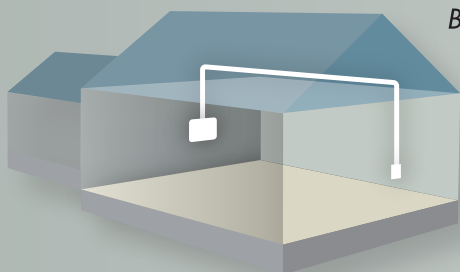

Q Smart Hygienic för hus och lägenheter enkel installation – med eller utan rörsystem.

Q SMART ^{HYGIENIC} med filterplatta är enklare att installera än traditionella centraldammsugare eftersom den inte behöver något rörsystem för utblås. Skruvas helt enkelt upp på väggen och är sedan klar att användas. Kan även anslutas till ett rörsystem med fler sugdosor om behovet finns.

HEPA 12-filtret renar luften och tar bort pollen, bakterier, allergener från husdjur och andra skadliga mikropartiklar vilket gör att returluften kan evakueras inomhus.

Bekväm och lättskött städning, 8 liters syntetpåsar byts enkelt via den stora fällbara frontluckan. Lika lättåtkomliga är grovfiltret och HEPA 12-filtret vid rengöring.

LITEN OCH SMIDIG ENHET SOM KAN PLACERAS ÖVERALLT. T.EX. DIREKT MOT VÄGG I TVÅTTSTUGAN ELLER I EN STÄDGARDELOB