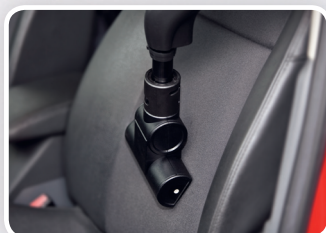

Q TOOL RUG RAT Roterande munstycke för textilier, möbler och bilen m.m. Gör rent det mesta fort & snabbt.