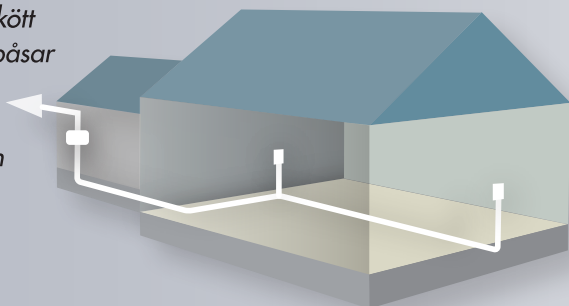

Med Q SMART ^{OUTBLOW} marknads smidigaste centraldammsugare

Q SMART ^{OUTBLOW} fungerar som en traditionell centraldammsugare. Den suger upp dammet och transporterar det vidare via rörsystemet till centralenheten, monterad i sekundärt utrymme eller garderob med utblås utanför huset.

Fördelen är att man på ett enkelt sätt blir av med minsta lilla dammpartikel genom rörsystemet och utblåset.

Bekväm och lättskött städning. Dampåsar i syntetmaterial (köps i fackhandeln) byts via den stora fällbara frontluckan.