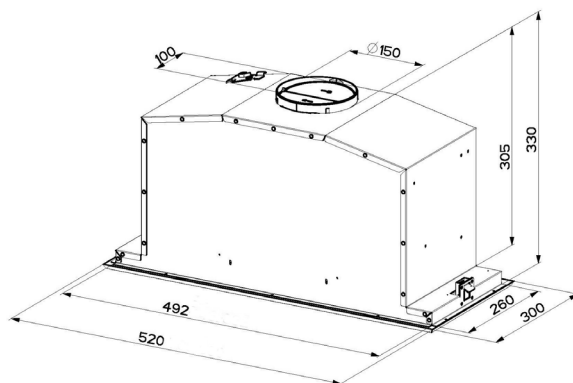

INCA LUX

PRODUKTINFORMATION

Fläkt för inbyggnad i skåp. Metalltrådsfilter.
Ledbelysning. Kolfilter finns som tillbehör.

Artikelnummer	110.0442.943
Färg	Rostfri
Bredd	52 cm
Luftmängd	295 - 615 m ³ /h
Motoreffekt	250 W
Ljudeffektnivå	50 - 70 dB(A)
Energiklass	C
Hastigheter	3 + intensiv
Belysning	2 x 1 W led
Kanalanslutning	Ø 150 mm
Kolfilter	112.0016.755