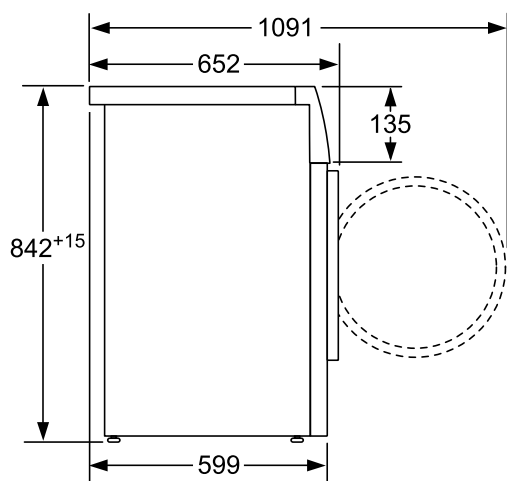

Mått i mm

Basfakta

Energieffektivitetsklass - NY (2010/30/EC): A++

Kapacitet, bomull (kg) - NY (2010/30/EC): 8.0

Buller (dB re 1 pW): 64

Produktmått i mm (H x B x D): 842 x 598 x 599

Anslutningseffekt (W): 1000