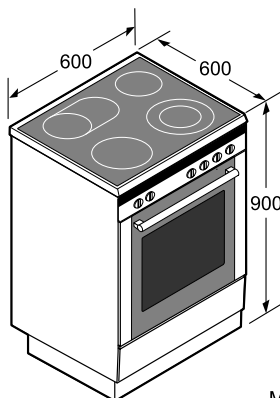

# Spis, 60 cm

Rostfritt stål  
HCA 744250U

**BOSCH**

Invented for life

Mått i mm

\* Sockeln går att ta av

Mått i mm

Mått i mm