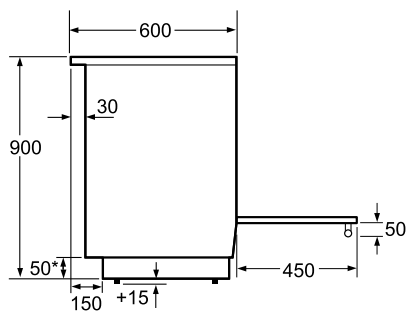

# Spis, 60 cm

Rostfritt stål  
HCA 744250U

**BOSCH**

Invented for life

Mått i mm

\* Sockeln går att ta av

Mått i mm

Mått i mm

## Basfakta

Energieffektivitetsklass - NY (2010/30/EC): A

Nettovolym ugn (l): 66

Produktmått i mm (H x B x D): 900 x 600 x 600

Anslutningseffekt (W): 10900

Spänning (V): 220-240

Anslutningskabelns längd (cm): 120

## Zoner / Plattor - storlek och effekt

			
180 mm 1.8 kW	170/260 mm 2.4/1.6 kW	145 mm 1.2 kW	210/120 mm 0.75/2.2 kW

Skapad: 2016-10-11