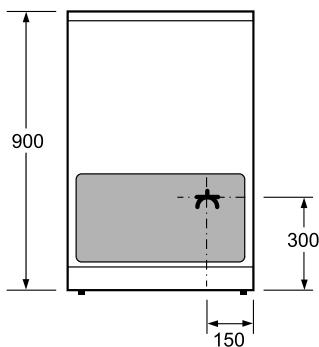

## Miljö och Säkerhet

- Säkerhet häll: 4-faldig restvärmeindikering
- Säkerhet ugn: barnspärrför ugnsfunktioner, mekanisk luckspärr, inbyggd kylfläkt
- Värmeskyddad ugnslucka 40° C, uppmätt vid 180° C över-/undervärme, efter 1 timme, mätpunkt mitt på ugnsluckan

# Spis, 60 cm

Rostfritt stål  
HCA 744250U

**BOSCH**

Invented for life

Mått i mm

\* Sockeln går att ta av

Mått i mm

Mått i mm

## Zoner / Plattor - storlek och effekt

			
180 mm 1.8 kW	170/260 mm 2.4/1.6 kW	145 mm 1.2 kW	210/120 mm 0.75/2.2 kW

Skapad: 2016-10-11