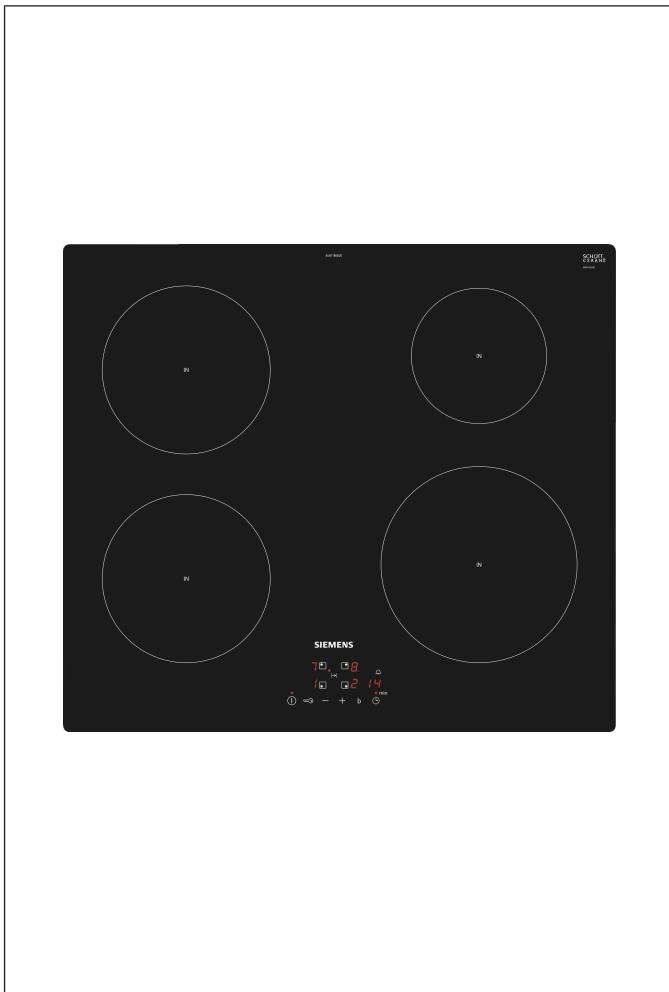

## Induktionshäll, 60 cm ramlös design EU 611BEB2E

EU 611BEB2E

svart