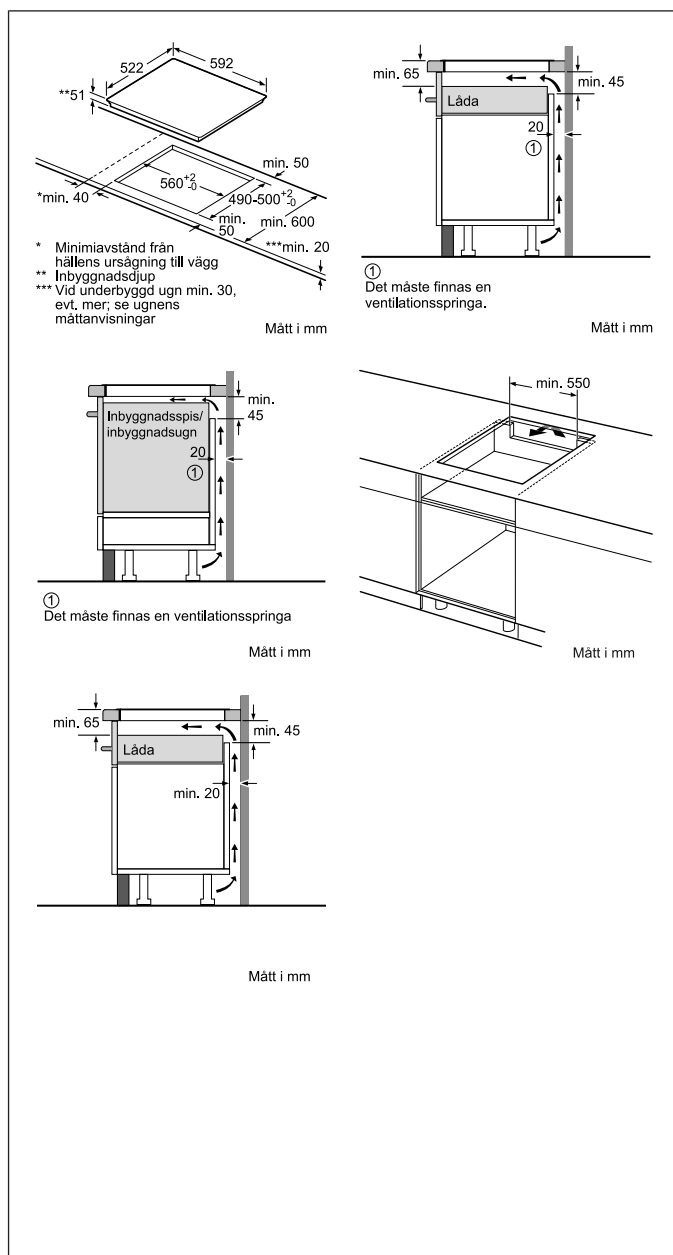

Induktionshäll, 60 cm ramlös design EU 611BEB2E