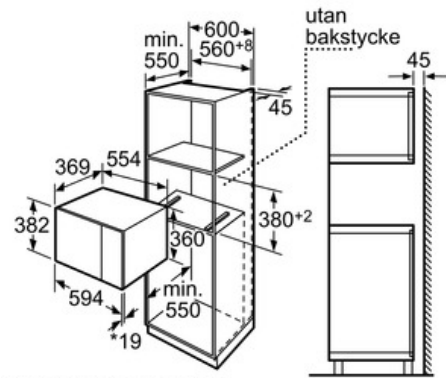

Komfort

- Minnesfunktion (1 inställning)
- Stor digital display som visar tillagningstid och aktuellt klockslag

Design

- Lättanvänd manöverpanel med snabbval och POP-out vred
- Luckan är vänsterhängd
- Installeras i ett 60 cm brett högskåp

Serie | 6 Mikrovågsugnar

Mikrovågsugn, vänsterhängd

Vit

HMT84M624

Mikrovåg
hörnmontering

Mått i mm

* 20 mm vid metallfront

Mått i mm

* 20 mm vid metallfront

Mått i mm

Mått i mm