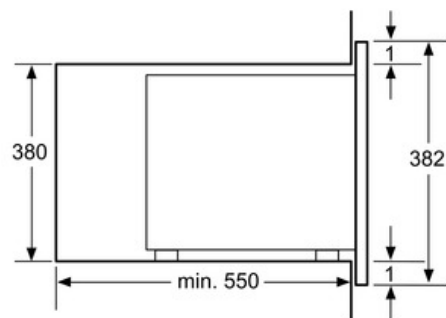

Komfort

- Minnesfunktion (1 inställning)
- Stor digital display som visar tillagningstid och aktuellt klockslag

Design

- Lättanvänd manöverpanel med snabbval och POP-out vred
- Luckan är vänsterhängd
- Installeras i ett 60 cm brett högskåp

Serie | 6 Mikrovågsugnar

Mikrovågsugn, vänsterhängd

Vit

HMT84M624

Mikrovåg
hörnmontering

Mått i mm

* 20 mm vid metallfront

Mått i mm

* 20 mm vid metallfront

Mått i mm

Mått i mm