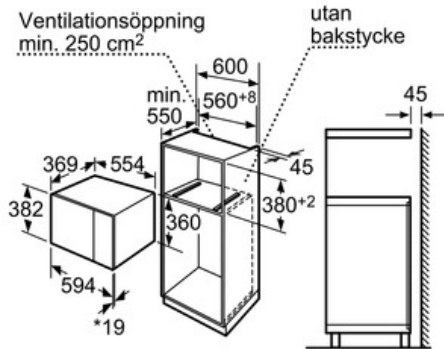

Tekniska data

Typ av mikrovågsugn :	Endast mikrovåg
Typ av reglage :	Elektronisk
Färg / Material, front :	vit
Produktmått i mm (H x B x D) :	382 x 594 x 388
Ugnens invändiga mått (H x B x D i mm) :	208.0 x 328.0 x 369.0
Anslutningskabelns längd (cm) :	130
Nettovikt (kg) :	18,0
Bruttovikt (kg) :	20,0
EAN kod :	4242002788692
Max. mikrovågseffekt (W) :	900
Anslutningseffekt (W) :	1450
Säkring (A) :	10
Spänning (V) :	220-230
Frekvens (Hz) :	50
Elkontakt :	jordad stickkontakt

Komfort

- Minnesfunktion (1 inställning)
- Stor digital display som visar tillagningstid och aktuellt klockslag

Design

- Lättanvänd manöverpanel med snabbval och POP-out vred
- Luckan är vänsterhängd
- Installeras i ett 60 cm brett högskåp

Serie | 6 Mikrovågsugnar

Mikrovågsugn, vänsterhängd

Vit

HMT84M624

Mikrovåg
hörnmontering

Mått i mm

* 20 mm vid metallfront

Mått i mm

* 20 mm vid metallfront

Mått i mm

Mått i mm