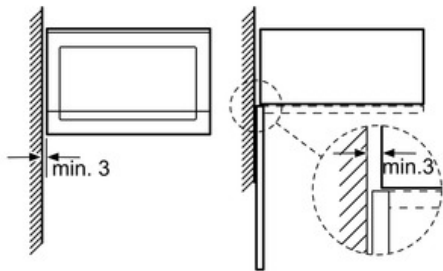

Serie | 6 Mikrovågsugnar

Mikrovågsugn, vänsterhängd

Vit

HMT84M624

Mikrovåg
hörnmontering

Mått i mm