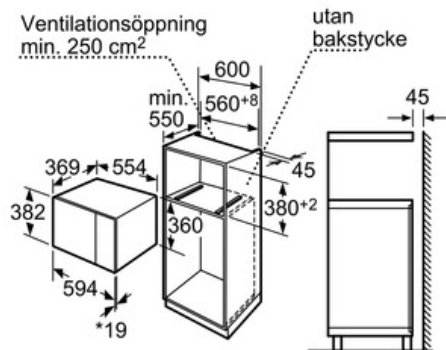

Tekniska data

Typ av mikrovågsugn :	Endast mikrovåg
Typ av reglage :	Elektronisk
Färg / Material, front :	rostfritt stål
Produktmått i mm (H x B x D) :	382 x 594 x 388
Ugnens invändiga mått (H x B x D i mm) :	208.0 x 328.0 x 369.0
Anslutningskabelns längd (cm) :	130
Nettovikt (kg) :	18,0
Bruttovikt (kg) :	20,0
EAN kod :	4242002788715
Max. mikrovågseffekt (W) :	900
Anslutningseffekt (W) :	1450
Säkring (A) :	10
Spänning (V) :	220-230
Frekvens (Hz) :	50
Elkontakt :	jordad stickkontakt

Design

- Lättanvänd manöverpanel med snabbval och POP-out vred
- Luckan är vänsterhängd
- Installeras i ett 60 cm brett högskåp

Serie | 6 Mikrovågsugnar

Mikrovågsugn, vänsterhängd Rostfritt stål HMT84M654

Mikrovåg
hörnmontering

Mått i mm

* 20 mm vid metallfront

Mått i mm

* 20 mm vid metallfront

Mått i mm

Mått i mm