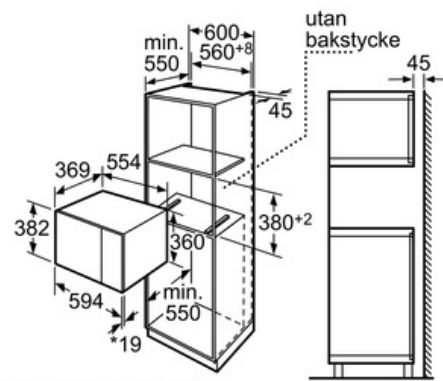

Design

- Lättanvänd manöverpanel med snabbval och POP-out vred
- Luckan är vänsterhängd
- Installeras i ett 60 cm brett högskåp

Serie | 6 Mikrovågsugnar

Mikrovågsugn, vänsterhängd Rostfritt stål HMT84M654

Mikrovåg
hörnmontering

Mått i mm

* 20 mm vid metallfront

Mått i mm

* 20 mm vid metallfront

Mått i mm

Mått i mm