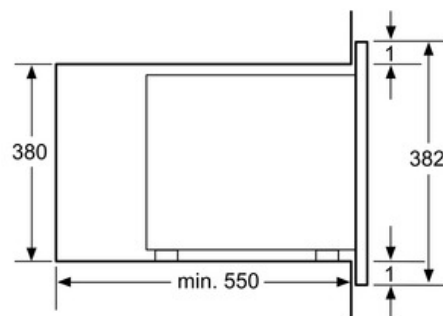

Mikrovåg
hörnmontering

Mått i mm

* 20 mm vid metallfront

Mått i mm

* 20 mm vid metallfront

Mått i mm

Mått i mm