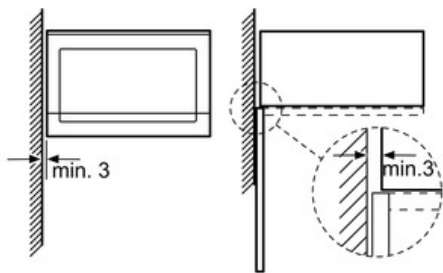

- Ugnsvolym: 25 l
- Roterande glastallrik, diameter 31,5 cm
- Viktautomatik för 4 upptinings- och 3 tillagningsprogram
- 5 effektlägen: 900 W, 600 W, 360 W, 180 W, 90 W

Komfort

- Minnesfunktion (1 inställning)
- Stor digital display som visar tillagningstid och aktuellt klockslag

Design

- Lättanvänd manöverpanel med snabbval och POP-out vred
- Luckan är vänsterhängd
- Installeras i ett 60 cm brett högskåp

Serie | 6 Mikrovågsugnar

Mikrovågsugn, vänsterhängd Rostfritt stål HMT84M654

Mikrovåg
hörnmontering

Mått i mm

* 20 mm vid metallfront

Mått i mm

* 20 mm vid metallfront

Mått i mm

Mått i mm