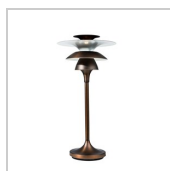

B4282 Picasso LED bordlampa Ø180mm

Minsta modellen av vår populära Picasso bordlampa nu är LED.

Picasso bord men nya hnishen oxid och oxidgrå. Picasso bord är uppdaterad med LED. Inkluderad en 1.2W, 100Lm LED-ljuskälla.

Typ av produkt	Bordlampa
Material	Metall
Inkl. ljuskälla	Ja
Typ av ljuskälla	LED
Typ av brytare	På sladd
Familj	Picasso
Watt max	5W
Diameter	180 mm
Höjd	356 mm