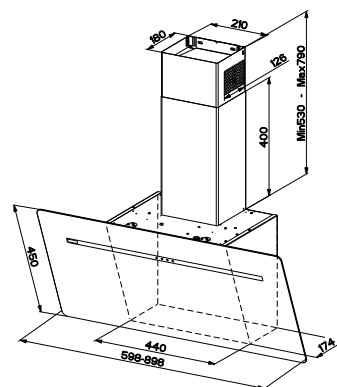

## PRODUKTINFORMATION

Kupa för väggmontage i svart glas, svart skorsten.  
Led-belysning, metalltrådsfilter, touchkontroll.

<b>Bredd</b>	60 och 90cm
<b>Luftmängd</b>	300 - 560 m <sup>2</sup> /h
<b>Motoreffekt</b>	140 W
<b>Ljudeffektsnivå</b>	59 - 69 db(A)
<b>Belysning</b>	2 x 1 W LED
<b>Hastigheter</b>	3 + intensiv
<b>Montagehöjd</b>	450mm från spis
<b>Kanalanslutning</b>	Ø 150 mm
<b>Kolfilter</b>	112.0016.755