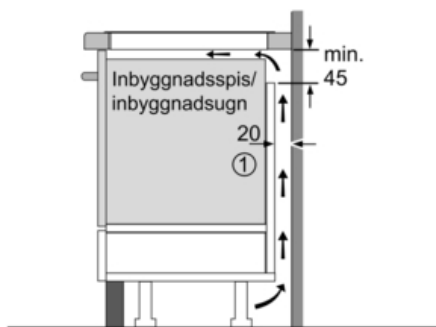

Tekniska data

Produktkategori :	Häll m intg.styrning glaskeram
Konstruktion :	Inbyggd
Energiförsörjning :	EI
Antal zoner/plattor som kan användas samtidigt :	4
Nischmått i mm (H x B x D) :	51 x 560-560 x 490-500
Bredd (mm) :	592
Produktmått i mm (H x B x D) :	51 x 592 x 522
Nettovikt (kg) :	11,0
Bruttovikt (kg) :	13,0
Restvärmeindikator :	Separat
Placering av reglagen :	Framkant
Material produkt :	Glaskeramik
Hällens färg :	Svart
Säkerhetsmärkning :	AENOR, CE
Anslutningskabelns längd (cm) :	110
EAN kod :	4242002870519
Anslutningseffekt (W) :	4600
Spänning (V) :	220-240
Frekvens (Hz) :	60; 50

Miljö och Säkerhet

- Barnsäkring
- 2-stegs restvärmeindikering för varje kokzon

Serie | 4 Hällar

Induktionshäll, 60 cm

Ramlös Design

PUE611BB2E

① Det måste finnas en ventilationsspringa

Mått i mm

* Minimiavstånd från hällens ursägning till vägg
 ** Inbyggingsdjup
 *** Vid underbyggd ugn min. 30, evt. mer; se ugnens måttanvisningar

Mått i mm

① Det måste finnas en ventilationsspringa.

Mått i mm

Mått i mm