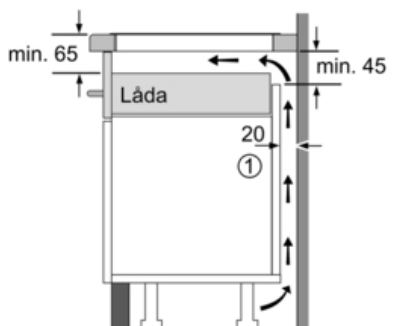

Tekniska data

Produktkategori :	Häll m intg.styrning glaskeram
Konstruktion :	Inbyggd
Energiförsörjning :	EI
Antal zoner/plattor som kan användas samtidigt :	4
Nischmått i mm (H x B x D) :	51 x 560-560 x 490-500
Bredd (mm) :	592
Produktmått i mm (H x B x D) :	51 x 592 x 522
Nettovikt (kg) :	11,0
Bruttovikt (kg) :	13,0
Restvärmeindikator :	Separat
Placering av reglagen :	Framkant
Material produkt :	Glaskeramik
Hällens färg :	Svart
Säkerhetsmärkning :	AENOR, CE
Anslutningskabelns längd (cm) :	110
EAN kod :	4242002870519
Anslutningseffekt (W) :	4600
Spänning (V) :	220-240
Frekvens (Hz) :	60; 50

Miljö och Säkerhet

- Barnsäkring
- 2-stegs restvärmeindikering för varje kokzon

Serie | 4 Hällar

Induktionshäll, 60 cm

Ramlös Design

PUE611BB2E

① Det måste finnas en ventilationsspringa

Mått i mm

* Minimiavstånd från hällens ursägning till vägg
 ** Inbyggingsdjup
 *** Vid underbyggd ugn min. 30, evt. mer; se ugnens måttanvisningar

Mått i mm

① Det måste finnas en ventilationsspringa.

Mått i mm

Mått i mm

Mått i mm