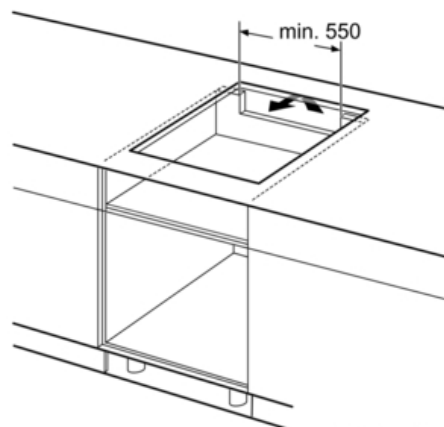

Tekniska data

Produktkategori :	Häll m intg.styrning glaskeram
Konstruktion :	Inbyggd
Energiförsörjning :	EI
Antal zoner/plattor som kan användas samtidigt :	4
Nischmått i mm (H x B x D) :	51 x 560-560 x 490-500
Bredd (mm) :	592
Produktmått i mm (H x B x D) :	51 x 592 x 522
Nettovikt (kg) :	11,0
Bruttovikt (kg) :	13,0
Restvärmeindikator :	Separat
Placering av reglagen :	Framkant
Material produkt :	Glaskeramik
Hällens färg :	Svart
Säkerhetsmärkning :	AENOR, CE
Anslutningskabelns längd (cm) :	110
EAN kod :	4242002870519
Anslutningseffekt (W) :	4600
Spänning (V) :	220-240
Frekvens (Hz) :	60; 50

Miljö och Säkerhet

- Barnsäkring
- 2-stegs restvärmeindikering för varje kokzon

Serie | 4 Hällar

Induktionshäll, 60 cm

Ramlös Design

PUE611BB2E

① Det måste finnas en ventilationsspringa

Mått i mm

* Minimiavstånd från hällens ursägning till vägg
 ** Inbyggingsdjup
 *** Vid underbyggd ugn min. 30, evt. mer; se ugnens måttanvisningar

Mått i mm

① Det måste finnas en ventilationsspringa.

Mått i mm

Mått i mm