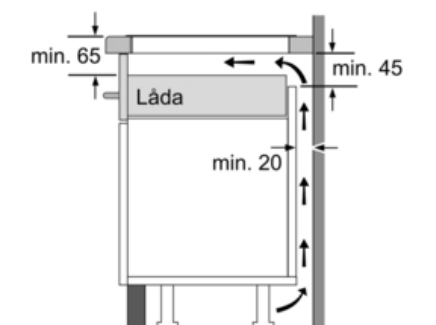

Tekniska data

Produktkategori :	Häll m intg.styrning glaskeram
Konstruktion :	Inbyggd
Energiförsörjning :	EI
Antal zoner/plattor som kan användas samtidigt :	4
Nischmått i mm (H x B x D) :	51 x 560-560 x 490-500
Bredd (mm) :	592
Produktmått i mm (H x B x D) :	51 x 592 x 522
Nettovikt (kg) :	11,0
Bruttovikt (kg) :	13,0
Restvärmeindikator :	Separat
Placering av reglagen :	Framkant
Material produkt :	Glaskeramik
Hällens färg :	Svart
Säkerhetsmärkning :	AENOR, CE
Anslutningskabelns längd (cm) :	110
EAN kod :	4242002870519
Anslutningseffekt (W) :	4600
Spänning (V) :	220-240
Frekvens (Hz) :	60; 50

* Minimiavstånd från hällens ursägning till vägg
 ** Inbyggingsdjup
 *** Vid underbyggd ugn min. 30, evt. mer; se ugnens måttanvisningar

Mått i mm

① Det måste finnas en ventilationsspringa.

Mått i mm

Mått i mm

Mått i mm