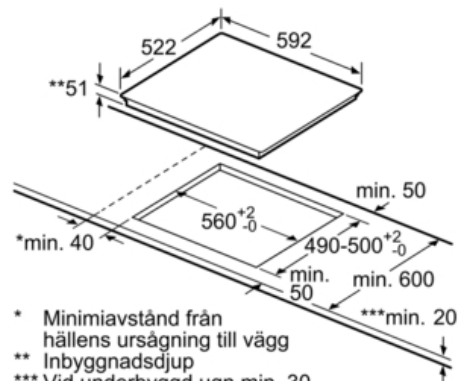

Tekniska data

Produktkategori :	Häll m intg.styrning glaskeram
Konstruktion :	Inbyggd
Energiförsörjning :	EI
Antal zoner/plattor som kan användas samtidigt :	4
Nischmått i mm (H x B x D) :	51 x 560-560 x 490-500
Bredd (mm) :	592
Produktmått i mm (H x B x D) :	51 x 592 x 522
Nettovikt (kg) :	11,0
Bruttovikt (kg) :	13,0
Restvärmeindikator :	Separat
Placering av reglagen :	Framkant
Material produkt :	Glaskeramik
Hällens färg :	Svart
Säkerhetsmärkning :	AENOR, CE
Anslutningskabelns längd (cm) :	110
EAN kod :	4242002870519
Anslutningseffekt (W) :	4600
Spänning (V) :	220-240
Frekvens (Hz) :	60; 50

Miljö och Säkerhet

- Barnsäkring
- 2-stegs restvärmeindikering för varje kokzon

Serie | 4 Hällar

Induktionshäll, 60 cm

Ramlös Design

PUE611BB2E

① Det måste finnas en ventilationsspringa

Mått i mm

* Minimiavstånd från hällens ursägning till vägg
 ** Inbyggingsdjup
 *** Vid underbyggd ugn min. 30, evt. mer; se ugnens måttanvisningar

Mått i mm

① Det måste finnas en ventilationsspringa.

Mått i mm

Mått i mm