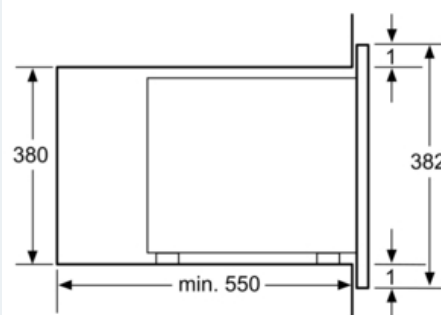

Beskrivning

Tekniska data

Typ av mikrovågsugn : Endast mikrovåg

Typ av reglage : Elektronisk

Färg / Material, front : vit

Produktmått i mm (H x B x D) : 382 x 594 x 388

Ugnens invändiga mått (H x B x D i mm) : 208.0 x 328.0 x 369.0

Design:

- Luckan är vänsterhängd
- Kan även installeras i ett 60 cm brett högskåp

iQ500
Mikrovågsugn, vänsterhängd
Vit
HF24M264

Måttskisser

Mikrovåg
hörnmontering

Mått i mm

Mått i mm

* 20 mm vid metallfront

Mått i mm

* 20 mm vid metallfront

Mått i mm