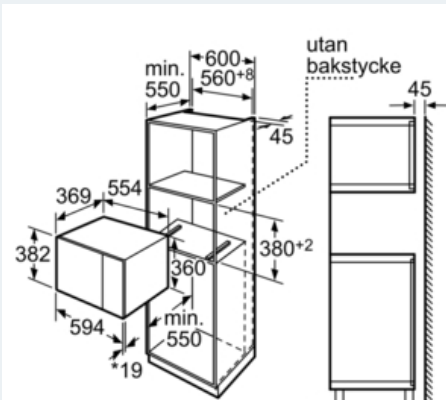

Design:

- Luckan är vänsterhängd
- Kan även installeras i ett 60 cm brett högskåp

iQ500
Mikrovågsugn, vänsterhängd
Vit
HF24M264

Måttskisser

Mikrovåg
hörnmontering

Mått i mm

Mått i mm

* 20 mm vid metallfront

Mått i mm

* 20 mm vid metallfront

Mått i mm