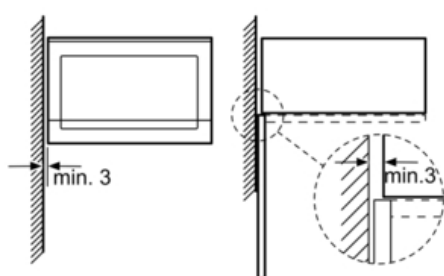

Design:

- Luckan är vänsterhängd
- Kan även installeras i ett 60 cm brett högskåp

iQ500
Mikrovågsugn, vänsterhängd
Vit
HF24M264

Måttskisser

Mikrovåg
hörnmontering

Mått i mm

Mått i mm

* 20 mm vid metallfront

Mått i mm

* 20 mm vid metallfront

Mått i mm