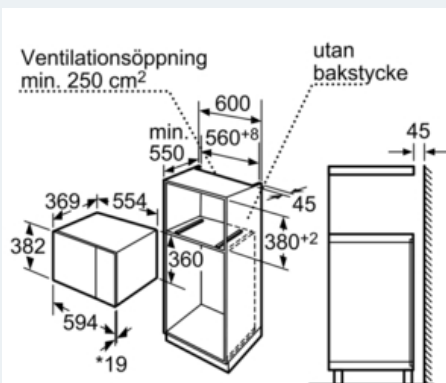

Design:

- Luckan är vänsterhängd
- Kan även installeras i ett 60 cm brett högskåp

iQ500
Mikrovågsugn, vänsterhängd
Vit
HF24M264

Måttskisser

Mikrovåg
hörnmontering

Mått i mm

Mått i mm

* 20 mm vid metallfront

Mått i mm

* 20 mm vid metallfront

Mått i mm