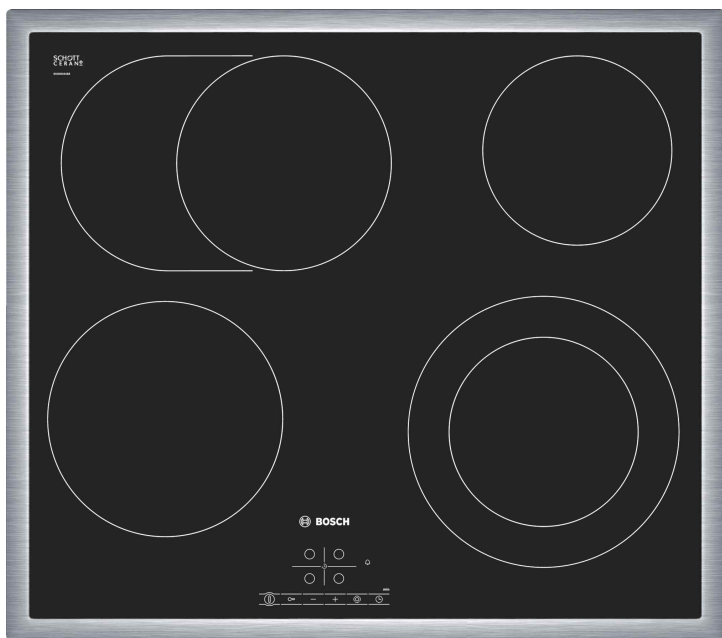

Glaskeramikhäll, 60 cm

FrameDesign-ram
PKN 645B17

BOSCH

Invented for life

NYHET!

PKN 645B17

svart

Produktegenskaper

Komfort

- TouchSelect-styrning
- TopControl funktionsdisplay
- Äggklocka

Specifikationer häll

- 4 HighSpeed kokzoner
- 1 oval variabel kokzon
- 1 rund variabel kokzon
- Aktivering av variabel zon via separat sensor
- Timer med avstängningsfunktion per kokzon
- 17 effektlägen
- ReStart-funktion

Miljö och Säkerhet

- 2-stegs restvärmeindikering för varje kokzon
- Barnsäkring
- Automatisk säkerhetsavstängning

Extra tillbehör / Passar till

- HEZ 390010 Stekgryta induction
- HEZ 390090 Wok, rostfri med glaslock