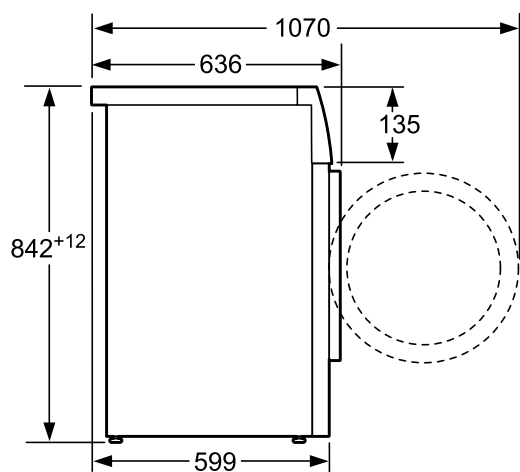

# Värmepumpstumlare

WTH 83007SN

**BOSCH**

Invented for life

Mått i mm

Mått i mm

## Basfakta

Energieffektivitetsklass - (2010/30/EC): A+  
Kapacitet, bomull (kg) - NY (2010/30/EC): 7.0  
Buller (dB re 1 pW): 65  
Produktmått i mm (H x B x D): 842 x 598 x 599  
Anslutningskabelns längd (cm): 145.0  
Fluorerade växthusgaser: Ja  
Hermetiskt tillsluten utrustning: Ja  
CO<sup>2</sup> Equivalent - Total GWP: 307