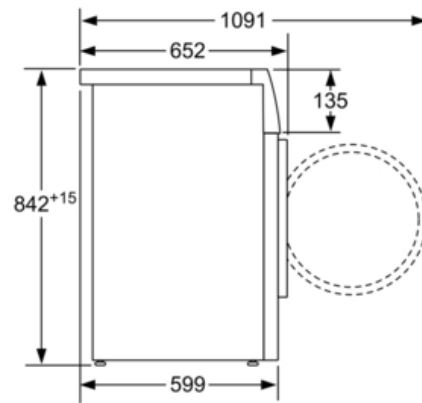

Serie | 6 Torktumlare

**Värmepumpstumlare
WTW8748BSN**

Mått i mm

Mått i mm