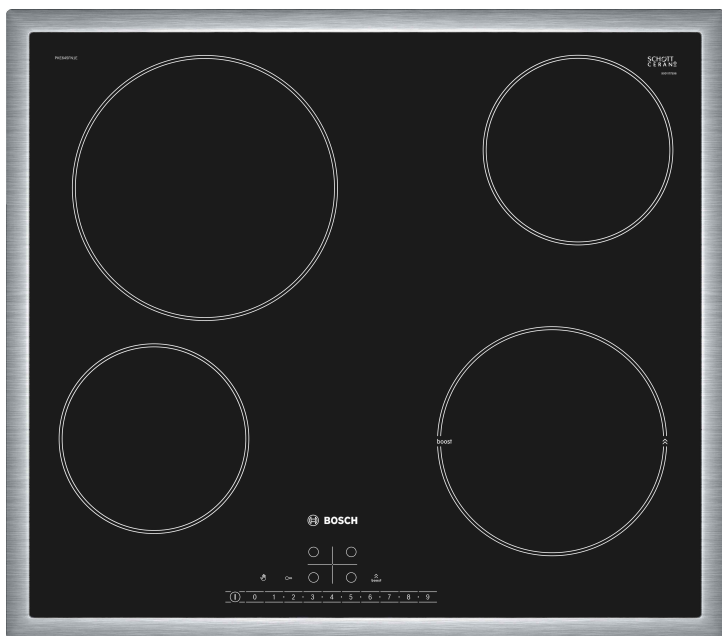

Glaskeramikhäll, 60 cm

FrameDesign-ram
PKE 645FN1E

BOSCH

Invented for life

PKE 645FN1E

svart

Produktegenskaper

Komfort

- DirectSelect-styrning

Professionellt utrustad

- Control Panel Pause: spärrar panelen i ca 30 sekunder,
- Barnsäkring, Automatisk säkerhetsavstängning
- TopControl funktionsdisplay

Specifikationer häll

- 4 HighSpeed kokzoner
- PowerBoost-funktion
- 17 effektlägen

Miljö och Säkerhet

- 2-stegs restvärmeindikering för varje kokzon
- Barnsäkring
- Automatisk säkerhetsavstängning
- Energiförbrukningsdisplay

Extra tillbehör / Passar till

HEZ 390090 Wok, rostfri med glaslock