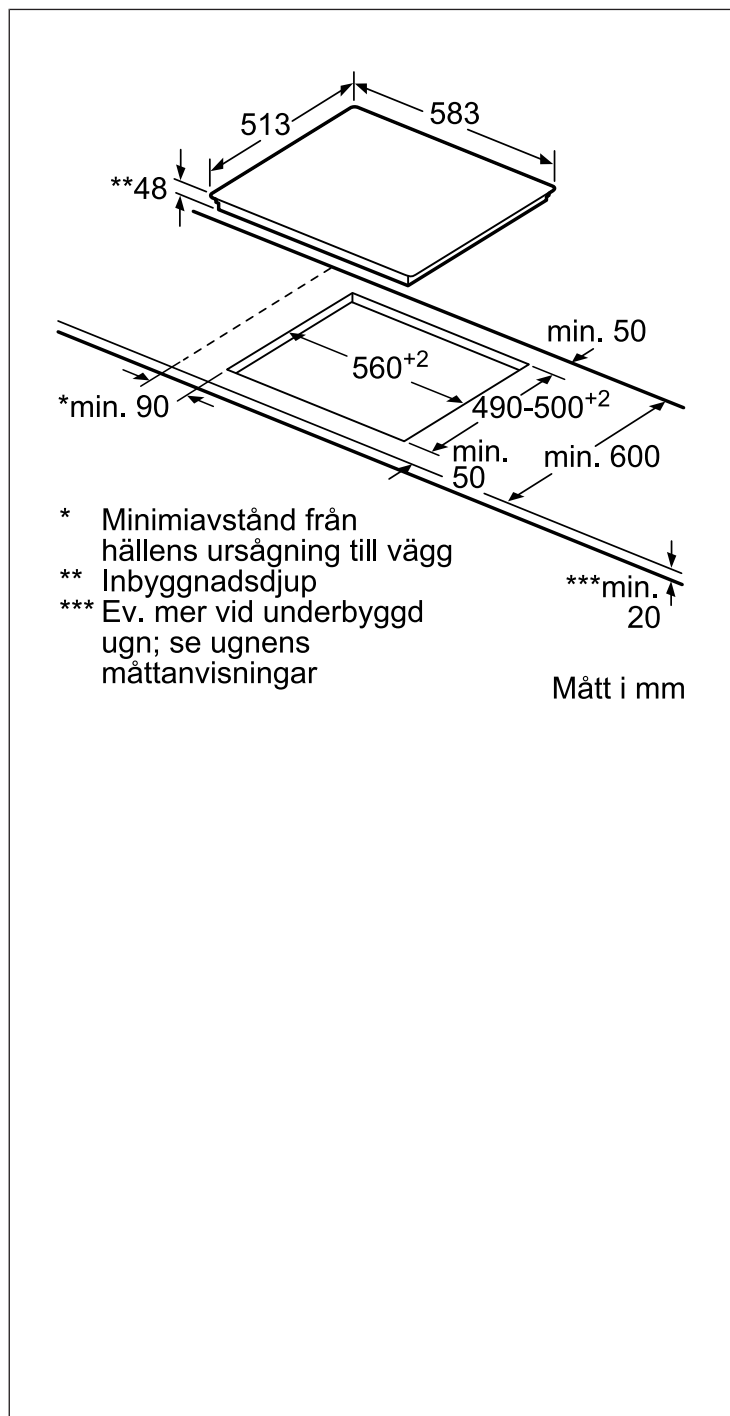

Glaskeramikhäll, 60 cm

FrameDesign-ram
PKE 645FN1E

BOSCH

Invented for life