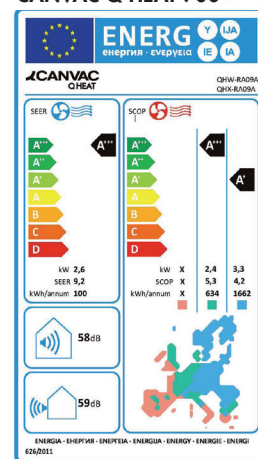

CANVAC Q HEAT 700