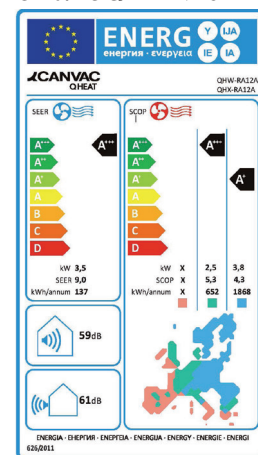

CANVAC Q HEAT 720

* Övriga funktioner SLEEP/FRESH/TURBO/SELF CLEAN/FP (lågtemp.funktion). Läs mer i bruksanvisningen.
** SCOP Seasonal Coefficient of Performance. Årsverkningsgrad
*** Förfyllt för upp till 5 m mellan in/ytterdel. För längre avstånd krävs extra fyllning av installatör.

För mer information – kontakta din lokala återförsäljare.

GARANTIVILLKOR

5 års garanti gäller för konsument.
För näringsidkare, se garantivillkor på canvac.se.