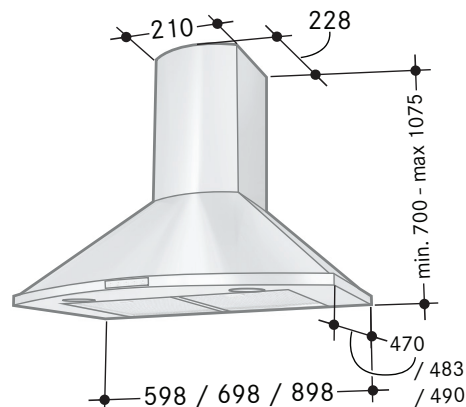

## PRODUKTINFORMATION

Kupa för väggmontage. LED-belysning. Filer i aluminium. Elektronisk brytare. Låg ljudnivå. Intensivläge och tidsstyrd efterventilation. Easy Clean motorpaket. Energiklass A

<b>Bredd</b>	Rf 60, 70 och 90 cm Vit 60 och 70 cm Grafitgrå 60cm
<b>Färg</b>	Rostfri, vit och grafitgrå
<b>Belysning</b>	2 x 2 W led
<b>Luftmängd</b>	135-738 m <sup>2</sup> /h
<b>Ljudnivå</b>	35-69 db(A)
<b>Hastigheter</b>	EVL + 3 + intensiv
<b>Elanslutning</b>	230 V skyddsjordad
<b>Montagehöjd</b>	500mm för elspis 650 mm för gasspis
<b>Kanalanslutning</b>	Ø 125/150/160 mm
<b>Energiklass</b>	A