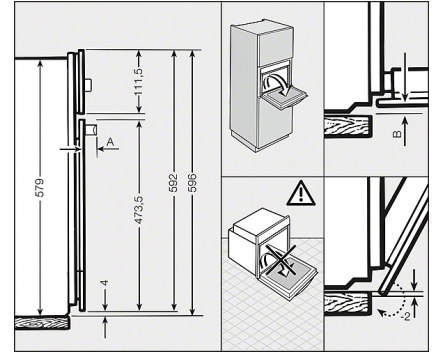

H 2265 BP Active

Ugn

med timer, XL-ugnsutrymme och pyrolysis till introduktionspris.