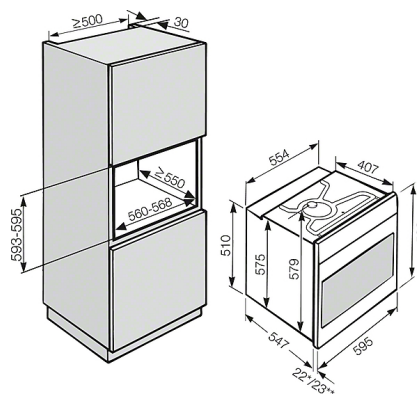

H 2265 BP Active

Ugn

med timer, XL-ugnsutrymme och pyrolysis till introduktionspris.