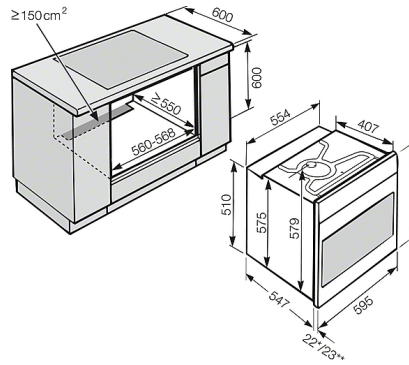

H 2265 BP Active

Ugn

med timer, XL-ugnsutrymme och pyrolysis till introduktionspris.