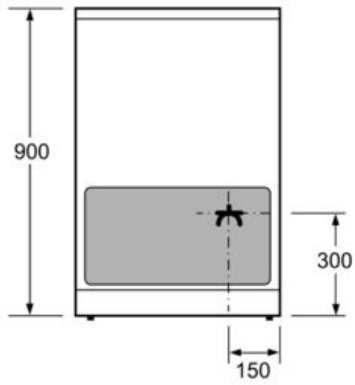

Tekniska data

Konstruktion :	Fristående
Produktmått i mm (H x B x D) :	900 x 600 x 600
Anslutningskabelns längd (cm) :	120
Nettovikt (kg) :	56,0
Bruttovikt (kg) :	61,0
EAN kod :	4242005064243
Antal hålrum - NY (2010/30/EC) :	1
Användbar volym (av hålrum) - NY (2010/30/EC) :	71
Energieffektivitetsklass - (2010/30/EC) :	A
Energiförbrukning per cykel, konventionell - NY (2010/30/EC) :	0,88
Energieffektivitetsindex (2010/30/EC) :	103,5
Anslutningseffekt (W) :	9200
Spänning (V) :	220-240
Frekvens (Hz) :	60; 50
Elkontakt :	utan stickkontakt

Komfort

- Ugnsbelysning: 1 st (40 W) placering upptill
- Löstagbara ugnsstegar

Design

- Cylindervred
- Invändig helglaslucka

Miljö och Säkerhet

- Säkerhet håll: 4-faldig restvärmeindikering
- Säkerhet ugn: mekanisk luckspärr, inbyggd kylfläkt
- Värmeskyddad ugnslucka 40° C, uppmätt vid 180° C över- / undervärme, efter 1 timme, mätpunkt mitt på ugnsluckan

Installation

- Utdragbar förvaringslåda
- Justerbara fötter i höjddled

Serie | 4 Spisar**Spis, 60 cm****Vit****HCA422121U**

Mätt i mm