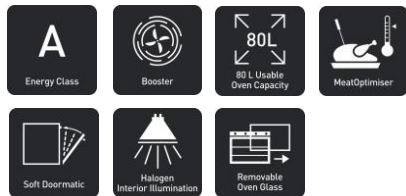

GFZMM14520W

GRUNDIG

Allmänt:

- Spis i vitt
- Induktionshäll
- Programmerbar LCD display
- Touch kontroll knappar
- 82L ugnsvolym
- Stek termometer
- Eco fläktvärme
- Snabbuppvärmning
- Löstagbara ugnsglas för enkel rengöring
- Ugnsbelysning med öppen lucka
- Mjukstängning av ugnsluckan, barnlås
- Sval ugs lucka
- Norway plug

Ugn

- Släta ungsytor gör den lätt att rengöra
- Varmluftsugn
- Sidosenor i 6-nivåer (löstagbara)
- Ugnsbelysning med 2 halogen lampor

13 Ungsfunktioner

Över/undervärme, +Fläkt, Fläkt värme, 3-D, Pizza, Grill+Fläckt, Grill, Under Grill, Eco Fläkt tillagning, Under värme, Varmhållning, Defrost.

Häll

- 4 induktionszoner
2 x Ø 180 mm - 1800 / 3000 W (Max / Boost)
Ø 145 mm - 1500 / 2200 W (Max / Boost)
Ø 210 mm - 2000 / 3700 W (Max / Boost)
- 19 värmeinställningar per zon
- Restvärmevisning
- Aluminiumram
- Minnesfunktion/timer

Mått: 60x60x90cm

Höjdjustering: Min höjd 88cm/max höjd 92cm
(Nordic plinth)

EAN: 4013833017653

Tillbehör som ingår

- 1 långpanna
- 2 bakplåtar
- 1 grillgaller
- 1-teleskåpskena