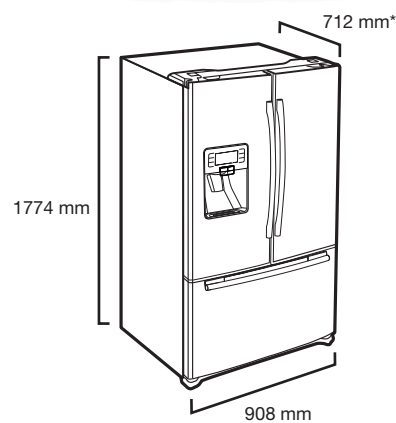

RFG23UERS1

French Door

- French Door kyl/frys
- Volym 520 l (396/124)
- Energiklass A+
- Twin Cooling Plus™
- NoFrost
- MultiFlow
- LED toppbelysning och LED-belysning i låda för grönsaker
- LED-display
- Vatten- och isdispenser
- Inverterkompressor

Support 0771-SAMSUNG (0771-7267864)
www.samsung.se

Med reservation för eventuella tryckfel.

RFG23UERS1

Modell RFG23UERS1

Produktinformation	
EAN	8806085161498
Design	
Vatten- och isdispenser	Ja
Vattenfilter	Tillbehör, HAFIN2/EXP
Display	Blå LED
Handtag	Easy handle
Färg	Rostfri
Färg på handtag	Rostfri
Prestanda	
Kylsystem	Twin Cooling Plus™
Inverterkompressor	Ja
NoFrost	Ja
MultiFlow	Ja
CoolSelect Zone	Ja, 3 temp
Antal lådor för grönsaker/frukt (kyl)	2
Antal hyllor (kyl)	5
Antal hyllor av härdat glas (kyl)	3
Vikbara hyllor (kyl)	Ja
Antal dörrfickor (kyl)	6
Antal dörrfickor för stora flaskor (kyl)	2
Innerbelysning (kyl)	Topp-LED och LED i låda för grönsaker
Ismaskin	Ja, i skåpet
Antal hyllor (frys)	En stor fryslåda och en mindre fryslåda
Innerbelysning (frys)	LED
Dörrlarm (2 min)	Ja
Köldmedel	R-600a
Energiklass	A+
Infrysningskapacitet (kg/24h)	10
Ljudnivå (dB(A))	44
Energiförbrukning (kWh/år)	426
Mått & vikt	
Nettovolym totalt (L)	520
Nettovolym frys (L)	124
Nettovolym kyl (L)	396
Bredd (mm)	908
Höjd med gångjärn (mm)	1774
Djup med dörrhandtag (mm)	774
Djup utan dörrhandtag (mm)	712
Djup utan dörr (mm)	614
Vikt netto/brutto (kg)	142/151