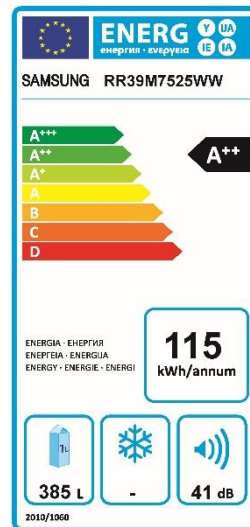

Kylskåp

RR39M7525-WW/7F-EE

SAMSUNG

Digital Inverter Compressor

Samsungs digitala inverter kompressor har flera olika driftlägen beroende på aktuellt kylbehov. Vanligtvis har standardkompressorer enbart två lägen – start och stopp. Flera lägen gör att kompressorn belastas mindre, vilket ger lägre energiförbrukning, minskat slitage och mindre buller. För total sinnesro medföljer 10 års garanti* på kompressorn.