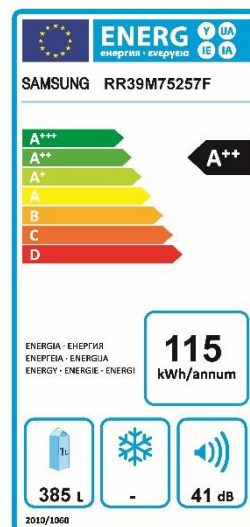

Kylskåp

RR39M7525-WW/7F-EE

SAMSUNG

Digital Inverter Compressor

Samsungs digitala inverter kompressor har flera olika driftlägen beroende på aktuellt kylbehov. Vanligtvis har standardkompressorer enbart två lägen – start och stopp. Flera lägen gör att kompressorn belastas mindre, vilket ger lägre energiförbrukning, minskat slitage och mindre buller. För total sinnesro medföljer 10 års garanti* på kompressorn.