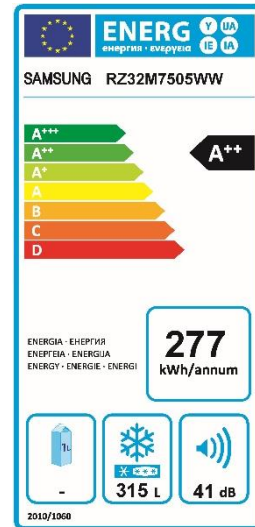

Frysskåp

RZ32M7505 WW-7F EE

SAMSUNG

Digital Inverter Compressor

Samsungs digitala inverter kompressor har flera olika driftlägen beroende på aktuellt kylbehov. Vanligtvis har standardkompressorer enbart två lägen – start och stopp. Flera lägen gör att kompressorn belastas mindre, vilket ger lägre energiförbrukning, minskat slitage och mindre buller. För total sinnesro medföljer 10 års garanti* på kompressorn.

Performance

Energieffektivitetsklass A++

Energiförbrukning per 24 timmar kWh 0,758

Energiförbrukning per år kWh 277

Ljudnivå 41

Klimatklass 7 SN-T

Fryskapacitet (kg / 24h) 21

Fryskapacitet (kg / 24h) 12