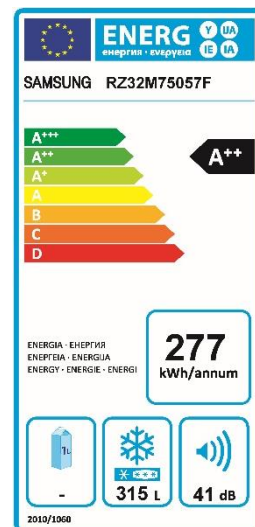

Frysskåp

RZ32M7505 WW-7F EE

SAMSUNG

Digital Inverter Compressor

Samsungs digitala inverter kompressor har flera olika driftlägen beroende på aktuellt kylbehov. Vanligtvis har standardkompressorer enbart två lägen – start och stopp. Flera lägen gör att kompressorn belastas mindre, vilket ger lägre energiförbrukning, minskat slitage och mindre buller. För total sinnesro medföljer 10 års garanti* på kompressorn.

Performance

Energieffektivitetsklass A++

Energiförbrukning per 24 timmar kWh 0,758

Energiförbrukning per år kWh 277

Ljudnivå 41

Klimatklass 7 SN-T

Fryskapacitet (kg / 24h) 21

Fryskapacitet (kg / 24h) 12