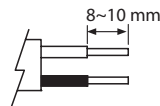

SKYE LED

IP20 -o-

ALASVALO | DOWNLIGHT ARMATUR | ALLVALGUSTI | DOWNLIGHT

Kytettävä erillisessä rasiassa.
Inkoppling via separat dosa.
Ühendamine eraldi jaotuskarbi kaudu.
Connection in a separate terminal box.