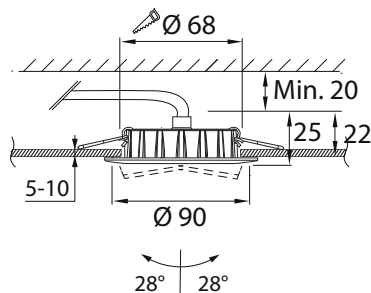

SKYE LED

IP20 -o-

ALASVALO | DOWNLIGHT ARMATUR | ALLVALGUSTI | DOWNLIGHT

Kytettävä erillisessä rasiassa.
Inkoppling via separat dosa.
Ühendamine eraldi jaotuskarbi kaudu.
Connection in a separate terminal box.