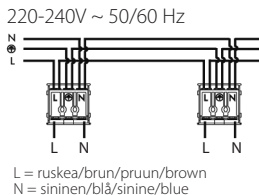

SKYE LED

IP20 -o-

ALASVALO | DOWNLIGHT ARMATUR | ALLVALGUSTI | DOWNLIGHT

Kytettävä erillisessä rasiassa.
Inkoppling via separat dosa.
Ühendamine eraldi jaotuskarbi kaudu.
Connection in a separate terminal box.