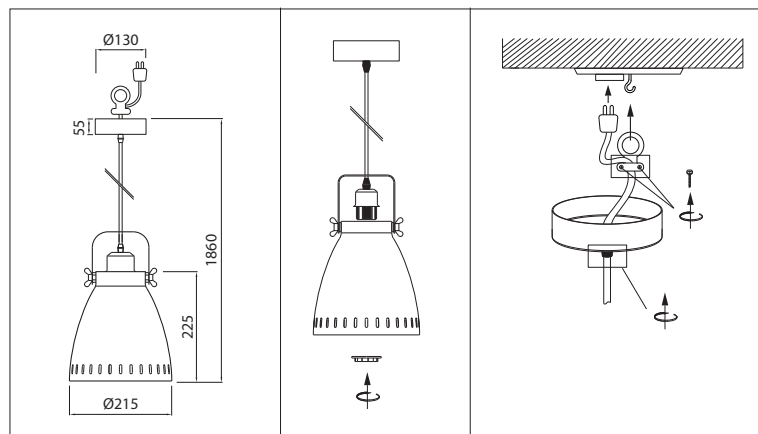

SANSA

RIIPPUVALAISIN | TAKLAMPA | RIPPVALGUSTI | PENDANT LIGHT

Max 40W
E27

220-240 V ~ 50/60 Hz

Käytä ainoastaan valonlähdettä ja tehoa joka valaisimeen on merkitty. Kytke virta pois päältä ennen asennusta tai huoltoa. Tämä asennusohje on säilytettävä ja sen on oltava käytössä asennuksessa ja huollossa.

Använd endast ljuskälla och effekt som är märkta på armaturen. Bryt av strömmen före installation eller service. Denna monteringsanvisning bör sparas och finnas tillgänglig vid installation eller framtida service.