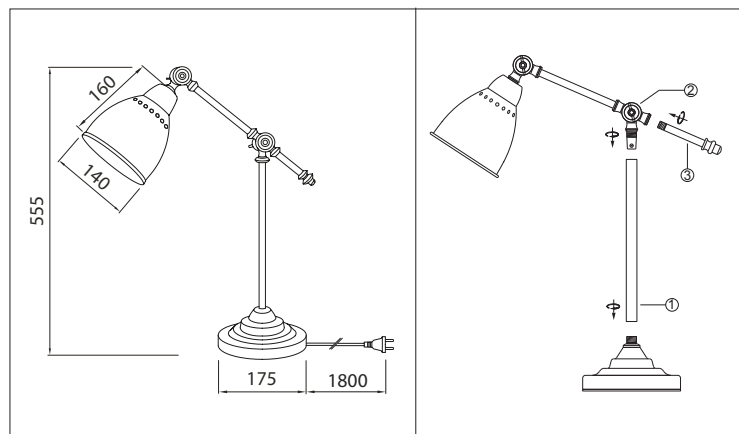

SANSA

PÖYTÄVALAISIN | BORDSLAMPA | LAUVALGUSTI | DESK LAMP

Max 40W
E27

220-240 V ~ 50/60 Hz

Käytä ainoastaan valonlähdettä ja tehoa joka valaisimeen on merkitty. Kytke virta pois päältä ennen asennusta tai huoltoa. Liitäntäjohtoa ei voi vaihtaa eikä korjata. Mikäli johto vaurioituu, on valaisin hävitettävä ja toimitettava asianmukaisesti kierrätyspisteeseen. Tämä asennusohje on säilytettävä ja sen on oltava käytössä asennuksessa ja huollossa.

Använd endast ljuskälla och effekt som är märkta på armaturen. Bryt av strömmen före installation eller service. Anslutningsledningen kan inte bytas eller repareras. Om ledningen skadas skall armaturen förstöras. Den skadade armaturen är riskavfall och skall föras till mottagningspunkt för problemavfall. Denna monteringsanvisning bör sparas och finnas tillgänglig vid installation eller framtida service.