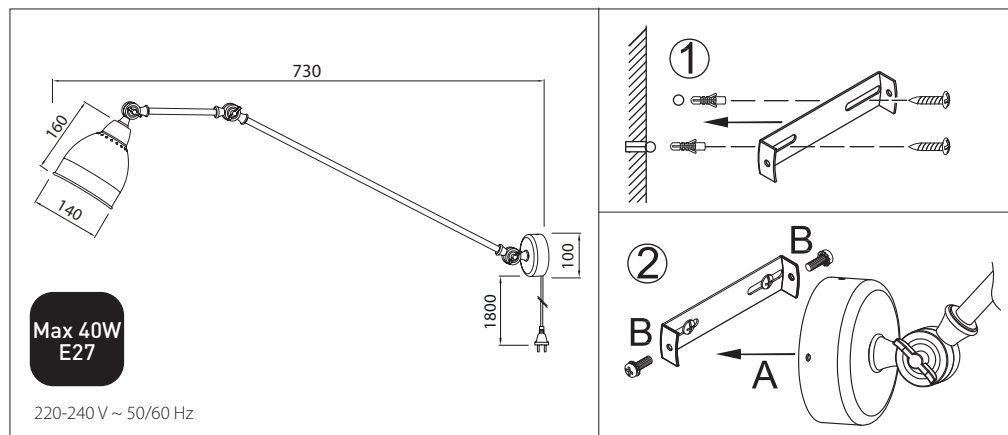

## SEINÄVALAISIN | VÄGGLAMPA | SEINAVALGUSTI | WALL LAMP

Käytä ainoastaan valonlähdettä ja tehoa joka valaisimeen on merkitty. Kytke virta pois päältä ennen asennusta tai huoltoa. Liitäntäjohtoa ei voi vaihtaa eikä korjata. Mikäli johto vaurioituu, on valaisin hävitettävä ja toimitettava asianmukaisesti kierrätyspisteeseen. Tämä asennusohje on säilytettävä ja sen on oltava käytössä asennuksessa ja huollossa.