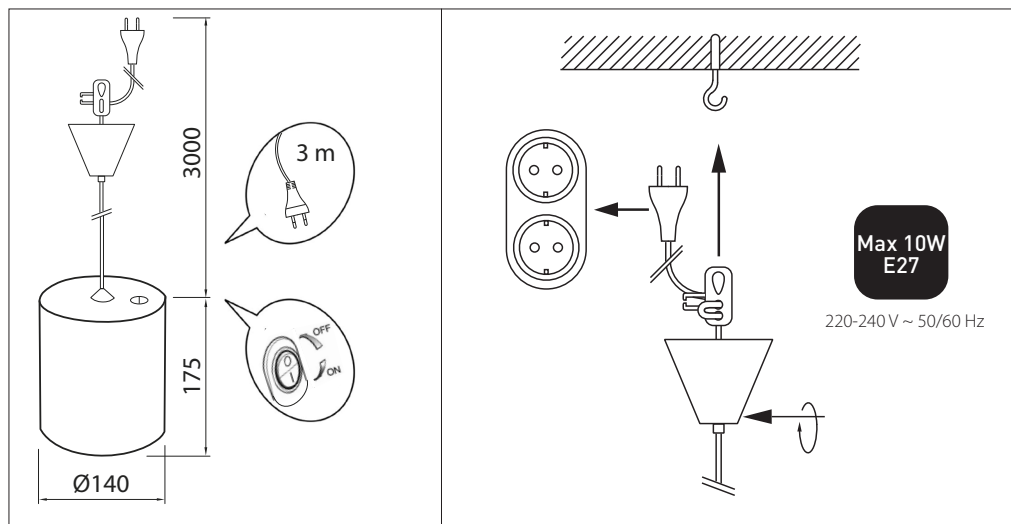

FIORA

IP20  0.1m  

LED-KASVIVALAISIN | LED-VÄXTARMATUR | LED-TAIMEVALGUSTI | LED PLANT FIXTURE

Käytä ainoastaan valonlähdettä ja tehoa joka valaisimeen on merkitty. Kytke virta pois päältä ennen asennusta tai huoltoa. Liitäntäjohtoa ei voi vaihtaa eikä korjata. Mikäli johto vaurioituu, on valaisin hävitettävä ja toimitettava asianmukaisesti kierrätyspisteeseen. Tämä asennusohje on säilytettävä ja sen on oltava käytössä asennuksessa ja huollossa.

Använd endast ljuskälla och effekt som är märkta på armaturen. Bryt av strömmen före installation eller service. Anslutningsledningen kan inte bytas eller repareras. Om ledningen skadas skall armaturen förstöras. Den skadade armaturen är riskavfall och skall föras till mottagningspunkt för problemavfall. Denna monteringsanvisning bör sparas och finnas tillgänglig vid installation eller framtida service.

Use only light sources and rated wattages as marked in the luminaire. Switch off the current before installation or service. The external flexible cable or cord of this luminaire cannot be replaced; if the cord is damaged, the luminaire shall be destroyed. This mounting instruction must be kept available during installation and for future maintenance.